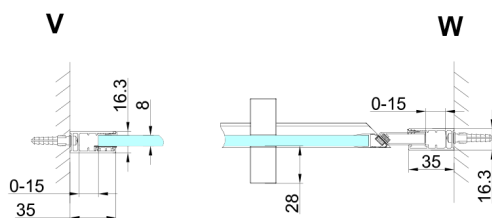

TRINITY CHROME sprchové dveře do niky 800mm, matné sklo, levé

Objednací kód: GT1280ML-CH

Rozměry

Šířka: 800 mm
Výška: 2000 mm

Parametry

Záruka: 3 roky

Technický list

| MODEL | A | B | C |
|-------|-----------|-----|-----|
| 800 | 785-815 | 167 | 555 |
| 900 | 885-915 | 267 | 555 |
| 1000 | 985-1015 | 367 | 555 |
| 1100 | 1085-1115 | 467 | 555 |
| 1200 | 1185-1215 | 567 | 555 |