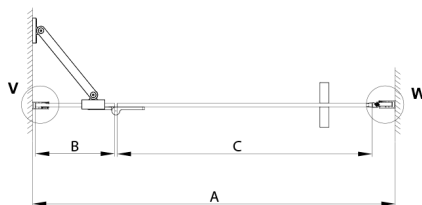

TRINITY CHROME sprchové dveře do niky 800mm, matné sklo, levé

Objednací kód: GT1280ML-CH

Rozměry

Šířka: 800 mm
Výška: 2000 mm

Parametry

Záruka: 3 roky

Technický list

| MODEL | A | B | C |
|-------|-----------|-----|-----|
| 800 | 785-815 | 167 | 555 |
| 900 | 885-915 | 267 | 555 |
| 1000 | 985-1015 | 367 | 555 |
| 1100 | 1085-1115 | 467 | 555 |
| 1200 | 1185-1215 | 567 | 555 |