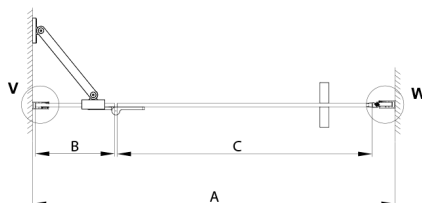

TRINITY GOLD MATT sprchové dveře do niky 800mm, čiré sklo, pravé

Objednací kód: GT1280CR-G

Rozměry

Šířka: 800 mm
Výška: 2000 mm

Parametry

Záruka: 3 roky

Technický list

| MODEL | A | B | C |
|-------|-----------|-----|-----|
| 800 | 785-815 | 167 | 555 |
| 900 | 885-915 | 267 | 555 |
| 1000 | 985-1015 | 367 | 555 |
| 1100 | 1085-1115 | 467 | 555 |
| 1200 | 1185-1215 | 567 | 555 |