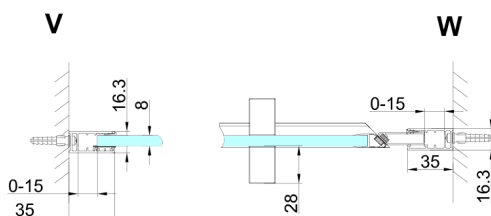

TRINITY GOLD MATT sprchové dveře do niky 800mm, čiré sklo, pravé

Objednací kód: GT1280CR-G

Rozměry

Šířka: 800 mm
Výška: 2000 mm

Parametry

Záruka: 3 roky

Technický list

| MODEL | A | B | C |
|-------|-----------|-----|-----|
| 800 | 785-815 | 167 | 555 |
| 900 | 885-915 | 267 | 555 |
| 1000 | 985-1015 | 367 | 555 |
| 1100 | 1085-1115 | 467 | 555 |
| 1200 | 1185-1215 | 567 | 555 |