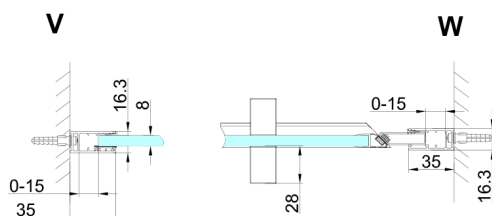

TRINITY BLACK sprchové dveře do niky 800mm, čiré sklo, pravé

Objednací kód: GT1280CR-B

Rozměry

Šířka: 800 mm
Výška: 2000 mm

Parametry

Záruka: 3 roky

Technický list

MODEL	A	B	C
800	785-815	167	555
900	885-915	267	555
1000	985-1015	367	555
1100	1085-1115	467	555
1200	1185-1215	567	555