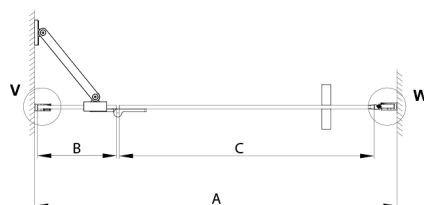

TRINITY BLACK sprchové dveře do niky 800mm, čiré sklo, pravé

Objednací kód: GT1280CR-B

Rozměry

Šířka: 800 mm
Výška: 2000 mm

Parametry

Záruka: 3 roky

Technický list

MODEL	A	B	C
800	785-815	167	555
900	885-915	267	555
1000	985-1015	367	555
1100	1085-1115	467	555
1200	1185-1215	567	555