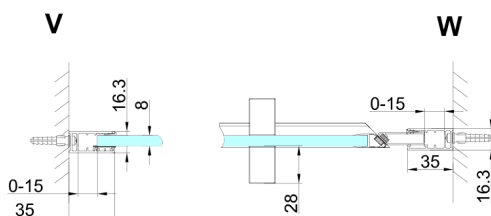

TRINITY GOLD MATT sprchové dveře do niky 800mm, čiré sklo, levé

Objednací kód: GT1280CL-G

Rozměry

Šířka: 800 mm
Výška: 2000 mm

Parametry

Záruka: 3 roky

Technický list

MODEL	A	B	C
800	785-815	167	555
900	885-915	267	555
1000	985-1015	367	555
1100	1085-1115	467	555
1200	1185-1215	567	555