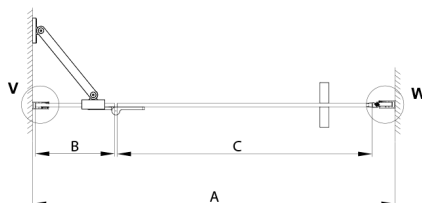

TRINITY GOLD MATT sprchové dveře do niky 800mm, čiré sklo, levé

Objednací kód: GT1280CL-G

Rozměry

Šířka: 800 mm
Výška: 2000 mm

Parametry

Záruka: 3 roky

Technický list

MODEL	A	B	C
800	785-815	167	555
900	885-915	267	555
1000	985-1015	367	555
1100	1085-1115	467	555
1200	1185-1215	567	555