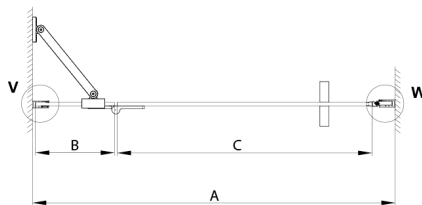

TRINITY GOLD MATT sprchové dveře do niky 1200mm, matné sklo, pravé

Objednací kód: GT1212MR-G

Rozměry

Šířka: 1200 mm

Výška: 2000 mm

Parametry

Záruka: 3 roky

Technický list

MODEL	A	B	C
800	785-815	167	555
900	885-915	267	555
1000	985-1015	367	555
1100	1085-1115	467	555
1200	1185-1215	567	555