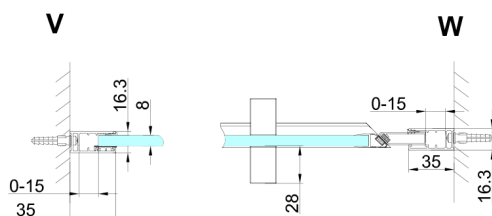

TRINITY GOLD MATT sprchové dveře do niky 1200mm, matné sklo, pravé

Objednací kód: GT1212MR-G

Rozměry

Šířka: 1200 mm

Výška: 2000 mm

Parametry

Záruka: 3 roky

Technický list

MODEL	A	B	C
800	785-815	167	555
900	885-915	267	555
1000	985-1015	367	555
1100	1085-1115	467	555
1200	1185-1215	567	555