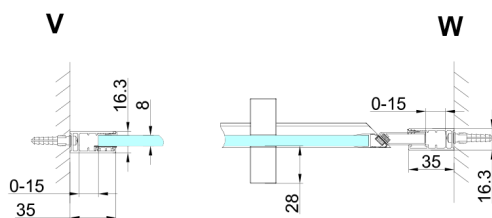

## TRINITY BLACK sprchové dveře do niky 1200mm, matné sklo, pravé

Objednací kód: GT1212MR-B

### Rozměry

Šířka: 1200 mm

Výška: 2000 mm

## Technický list

MODEL	A	B	C
800	785-815	167	555
900	885-915	267	555
1000	985-1015	367	555
1100	1085-1115	467	555
1200	1185-1215	567	555