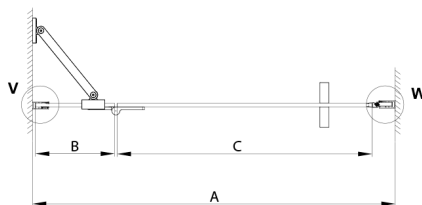

TRINITY CHROME sprchové dveře do niky 1200mm, matné sklo, levé

Objednací kód: GT1212ML-CH

Rozměry

Šířka: 1200 mm
Výška: 2000 mm

Parametry

Záruka: 3 roky

Technický list

MODEL	A	B	C
800	785-815	167	555
900	885-915	267	555
1000	985-1015	367	555
1100	1085-1115	467	555
1200	1185-1215	567	555