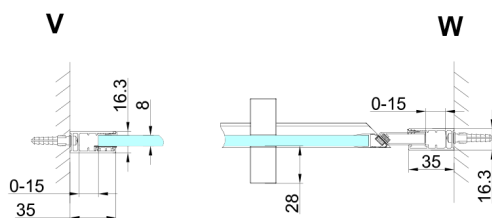

TRINITY CHROME sprchové dveře do niky 1200mm, matné sklo, levé

Objednací kód: GT1212ML-CH

Rozměry

Šířka: 1200 mm
Výška: 2000 mm

Parametry

Záruka: 3 roky

Technický list

MODEL	A	B	C
800	785-815	167	555
900	885-915	267	555
1000	985-1015	367	555
1100	1085-1115	467	555
1200	1185-1215	567	555