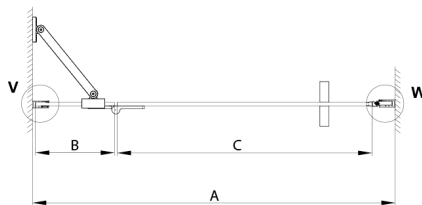

TRINITY GOLD MATT sprchové dveře do niky 1200mm, matné sklo, levé

Objednací kód: GT1212ML-G

Rozměry

Šířka: 1200 mm

Výška: 2000 mm

Parametry

Záruka: 3 roky

Technický list

MODEL	A	B	C
800	785-815	167	555
900	885-915	267	555
1000	985-1015	367	555
1100	1085-1115	467	555
1200	1185-1215	567	555