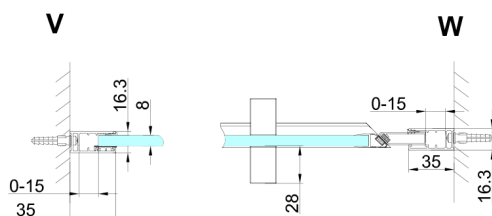

TRINITY GOLD MATT sprchové dveře do niky 1200mm, matné sklo, levé

Objednací kód: GT1212ML-G

Rozměry

Šířka: 1200 mm

Výška: 2000 mm

Parametry

Záruka: 3 roky

Technický list

MODEL	A	B	C
800	785-815	167	555
900	885-915	267	555
1000	985-1015	367	555
1100	1085-1115	467	555
1200	1185-1215	567	555