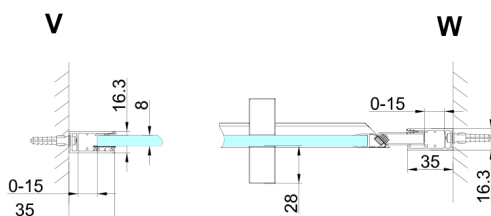

TRINITY GOLD MATT sprchové dveře do niky 1200mm, čiré sklo, pravé

Objednací kód: GT1212CR-G

Rozměry

Šířka: 1200 mm

Výška: 2000 mm

Parametry

Záruka: 3 roky

Technický list

MODEL	A	B	C
800	785-815	167	555
900	885-915	267	555
1000	985-1015	367	555
1100	1085-1115	467	555
1200	1185-1215	567	555