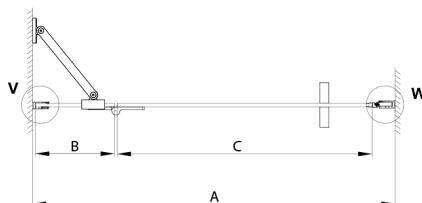

TRINITY GOLD MATT sprchové dveře do niky 1200mm, čiré sklo, pravé

Objednací kód: GT1212CR-G

Rozměry

Šířka: 1200 mm

Výška: 2000 mm

Parametry

Záruka: 3 roky

Technický list

MODEL	A	B	C
800	785-815	167	555
900	885-915	267	555
1000	985-1015	367	555
1100	1085-1115	467	555
1200	1185-1215	567	555