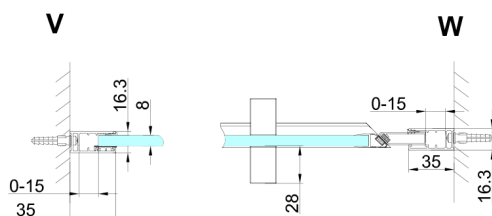

TRINITY CHROME sprchové dveře do niky 1200mm, čiré sklo, levé

Objednací kód: GT1212CL-CH

Rozměry

Šířka: 1200 mm

Výška: 2000 mm

Parametry

Záruka: 3 roky

Technický list

MODEL	A	B	C
800	785-815	167	555
900	885-915	267	555
1000	985-1015	367	555
1100	1085-1115	467	555
1200	1185-1215	567	555