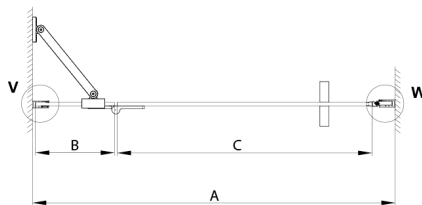

TRINITY CHROME sprchové dveře do niky 1200mm, čiré sklo, levé

Objednací kód: GT1212CL-CH

Rozměry

Šířka: 1200 mm

Výška: 2000 mm

Parametry

Záruka: 3 roky

Technický list

MODEL	A	B	C
800	785-815	167	555
900	885-915	267	555
1000	985-1015	367	555
1100	1085-1115	467	555
1200	1185-1215	567	555