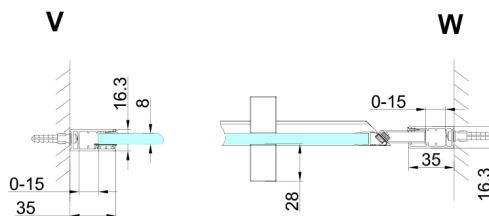

## TRINITY GOLD MATT sprchové dveře do niky 1200mm, čiré sklo, levé

Objednací kód: GT1212CL-G

### Rozměry

Šířka: 1200 mm

Výška: 2000 mm

## Technický list

MODEL	A	B	C
800	785-815	167	555
900	885-915	267	555
1000	985-1015	367	555
1100	1085-1115	467	555
1200	1185-1215	567	555