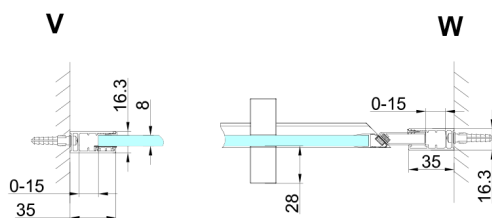

TRINITY CHROME sprchové dveře do niky 1100mm, matné sklo, pravé

Objednací kód: GT1211MR-CH

Rozměry

Šířka: 1100 mm
Výška: 2000 mm

Parametry

Záruka: 3 roky

Technický list

MODEL	A	B	C
800	785-815	167	555
900	885-915	267	555
1000	985-1015	367	555
1100	1085-1115	467	555
1200	1185-1215	567	555