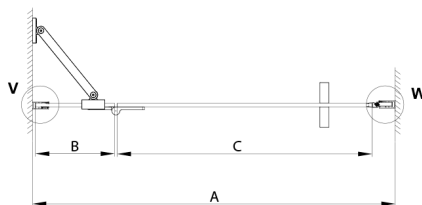

TRINITY CHROME sprchové dveře do niky 1100mm, matné sklo, pravé

Objednací kód: GT1211MR-CH

Rozměry

Šířka: 1100 mm
Výška: 2000 mm

Parametry

Záruka: 3 roky

Technický list

MODEL	A	B	C
800	785-815	167	555
900	885-915	267	555
1000	985-1015	367	555
1100	1085-1115	467	555
1200	1185-1215	567	555