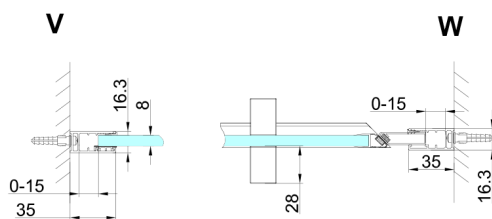

TRINITY GOLD MATT sprchové dveře do niky 1100mm, matné sklo, pravé

Objednací kód: GT1211MR-G

Rozměry

Šířka: 1100 mm
Výška: 2000 mm

Parametry

Záruka: 3 roky

Technický list

MODEL	A	B	C
800	785-815	167	555
900	885-915	267	555
1000	985-1015	367	555
1100	1085-1115	467	555
1200	1185-1215	567	555