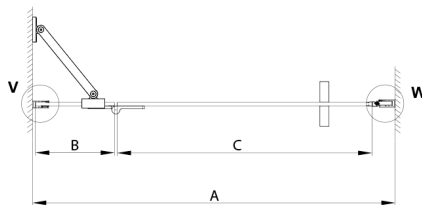

TRINITY GOLD MATT sprchové dveře do niky 1100mm, matné sklo, pravé

Objednací kód: GT1211MR-G

Rozměry

Šířka: 1100 mm
Výška: 2000 mm

Parametry

Záruka: 3 roky

Technický list

MODEL	A	B	C
800	785-815	167	555
900	885-915	267	555
1000	985-1015	367	555
1100	1085-1115	467	555
1200	1185-1215	567	555