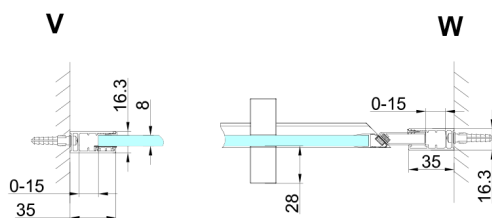

TRINITY CHROME sprchové dveře do niky 1100mm, matné sklo, levé

Objednací kód: GT1211ML-CH

Rozměry

Šířka: 1100 mm
Výška: 2000 mm

Parametry

Záruka: 3 roky

Technický list

MODEL	A	B	C
800	785-815	167	555
900	885-915	267	555
1000	985-1015	367	555
1100	1085-1115	467	555
1200	1185-1215	567	555