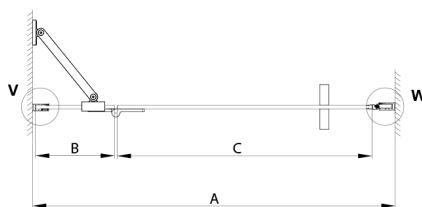

TRINITY CHROME sprchové dveře do niky 1100mm, matné sklo, levé

Objednací kód: GT1211ML-CH

Rozměry

Šířka: 1100 mm
Výška: 2000 mm

Parametry

Záruka: 3 roky

Technický list

MODEL	A	B	C
800	785-815	167	555
900	885-915	267	555
1000	985-1015	367	555
1100	1085-1115	467	555
1200	1185-1215	567	555