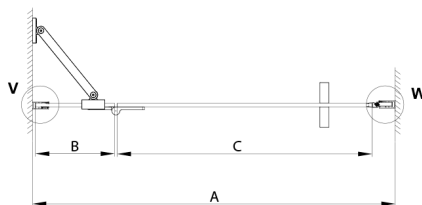

TRINITY BLACK sprchové dveře do niky 1100mm, matné sklo, levé

Objednací kód: GT1211ML-B

Rozměry

Šířka: 1100 mm
Výška: 2000 mm

Parametry

Záruka: 3 roky

Technický list

MODEL	A	B	C
800	785-815	167	555
900	885-915	267	555
1000	985-1015	367	555
1100	1085-1115	467	555
1200	1185-1215	567	555