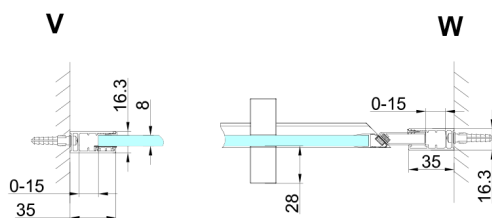

TRINITY BLACK sprchové dveře do niky 1100mm, matné sklo, levé

Objednací kód: GT1211ML-B

Rozměry

Šířka: 1100 mm
Výška: 2000 mm

Parametry

Záruka: 3 roky

Technický list

MODEL	A	B	C
800	785-815	167	555
900	885-915	267	555
1000	985-1015	367	555
1100	1085-1115	467	555
1200	1185-1215	567	555