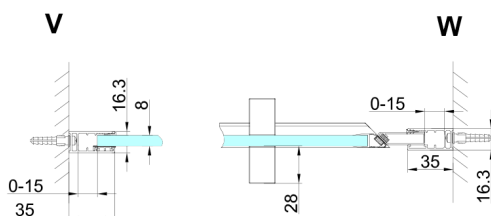

## TRINITY BLACK sprchové dveře do niky 1100mm, čiré sklo, pravé

Objednací kód: GT1211CR-B

### Rozměry

Šířka: 1100 mm  
Výška: 2000 mm

## Technický list

MODEL	A	B	C
800	785-815	167	555
900	885-915	267	555
1000	985-1015	367	555
1100	1085-1115	467	555
1200	1185-1215	567	555