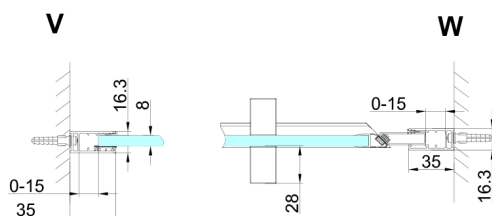

## TRINITY CHROME sprchové dveře do niky 1100mm, čiré sklo, levé

Objednací kód: GT1211CL-CH

### Rozměry

Šířka: 1100 mm  
Výška: 2000 mm

## Technický list

MODEL	A	B	C
800	785-815	167	555
900	885-915	267	555
1000	985-1015	367	555
1100	1085-1115	467	555
1200	1185-1215	567	555