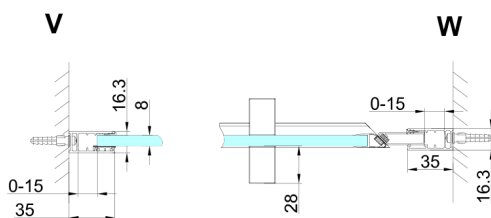

TRINITY GOLD MATT sprchové dveře do niky 1100mm, čiré sklo, levé

Objednací kód: GT1211CL-G

Rozměry

Šířka: 1100 mm
Výška: 2000 mm

Parametry

Záruka: 3 roky

Technický list

MODEL	A	B	C
800	785-815	167	555
900	885-915	267	555
1000	985-1015	367	555
1100	1085-1115	467	555
1200	1185-1215	567	555