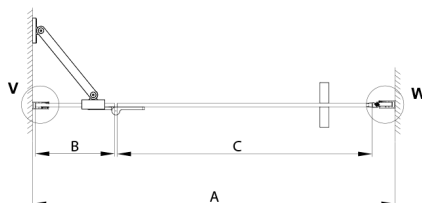

TRINITY GOLD MATT sprchové dveře do niky 1100mm, čiré sklo, levé

Objednací kód: GT1211CL-G

Rozměry

Šířka: 1100 mm
Výška: 2000 mm

Parametry

Záruka: 3 roky

Technický list

MODEL	A	B	C
800	785-815	167	555
900	885-915	267	555
1000	985-1015	367	555
1100	1085-1115	467	555
1200	1185-1215	567	555