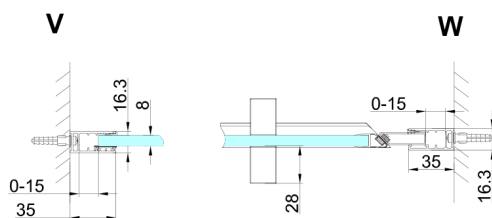

## TRINITY CHROME sprchové dveře do niky 1000mm, matné sklo, pravé

Objednací kód: GT1210MR-CH

### Rozměry

Šířka: 1000 mm

Výška: 2000 mm

## Technický list

MODEL	A	B	C
800	785-815	167	555
900	885-915	267	555
1000	985-1015	367	555
1100	1085-1115	467	555
1200	1185-1215	567	555