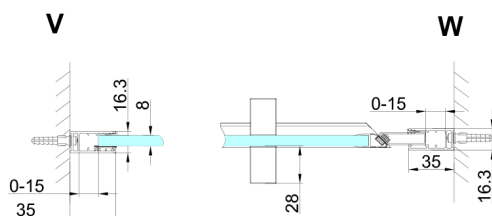

## TRINITY GOLD MATT sprchové dveře do niky 1000mm, matné sklo, pravé

Objednací kód: GT1210MR-G

### Rozměry

Šířka: 1000 mm

Výška: 2000 mm

## Technický list

MODEL	A	B	C
800	785-815	167	555
900	885-915	267	555
1000	985-1015	367	555
1100	1085-1115	467	555
1200	1185-1215	567	555