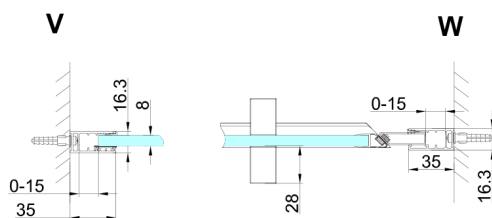

## TRINITY BLACK sprchové dveře do niky 1000mm, matné sklo, pravé

Objednací kód: GT1210MR-B

### Rozměry

Šířka: 1000 mm

Výška: 2000 mm

## Technický list

MODEL	A	B	C
800	785-815	167	555
900	885-915	267	555
1000	985-1015	367	555
1100	1085-1115	467	555
1200	1185-1215	567	555