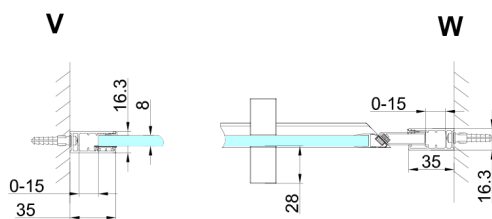

## TRINITY GOLD MATT sprchové dveře do niky 1000mm, matné sklo, levé

Objednací kód: GT1210ML-G

### Rozměry

Šířka: 1000 mm

Výška: 2000 mm

## Technický list

MODEL	A	B	C
800	785-815	167	555
900	885-915	267	555
1000	985-1015	367	555
1100	1085-1115	467	555
1200	1185-1215	567	555