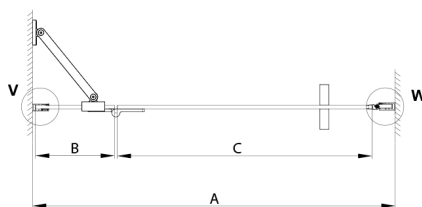

TRINITY BLACK sprchové dveře do niky 1000mm, matné sklo, levé

Objednací kód: GT1210ML-B

Rozměry

Šířka: 1000 mm

Výška: 2000 mm

Parametry

Záruka: 3 roky

Technický list

MODEL	A	B	C
800	785-815	167	555
900	885-915	267	555
1000	985-1015	367	555
1100	1085-1115	467	555
1200	1185-1215	567	555