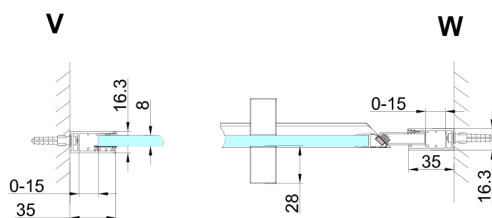

TRINITY BLACK sprchové dveře do niky 1000mm, matné sklo, levé

Objednací kód: GT1210ML-B

Rozměry

Šířka: 1000 mm

Výška: 2000 mm

Parametry

Záruka: 3 roky

Technický list

MODEL	A	B	C
800	785-815	167	555
900	885-915	267	555
1000	985-1015	367	555
1100	1085-1115	467	555
1200	1185-1215	567	555