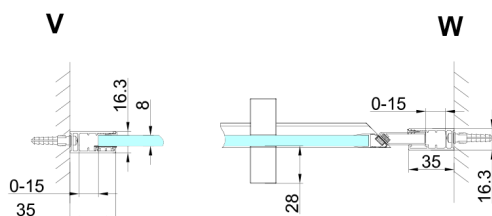

TRINITY CHROME sprchové dveře do niky 1000mm, čiré sklo, pravé

Objednací kód: GT1210CR-CH

Rozměry

Šířka: 1000 mm
Výška: 2000 mm

Parametry

Záruka: 3 roky

Technický list

MODEL	A	B	C
800	785-815	167	555
900	885-915	267	555
1000	985-1015	367	555
1100	1085-1115	467	555
1200	1185-1215	567	555