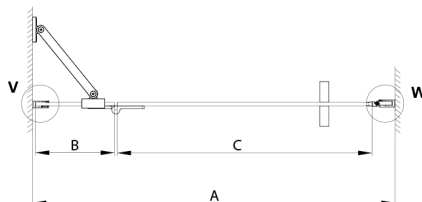

TRINITY CHROME sprchové dveře do niky 1000mm, čiré sklo, pravé

Objednací kód: GT1210CR-CH

Rozměry

Šířka: 1000 mm
Výška: 2000 mm

Parametry

Záruka: 3 roky

Technický list

MODEL	A	B	C
800	785-815	167	555
900	885-915	267	555
1000	985-1015	367	555
1100	1085-1115	467	555
1200	1185-1215	567	555