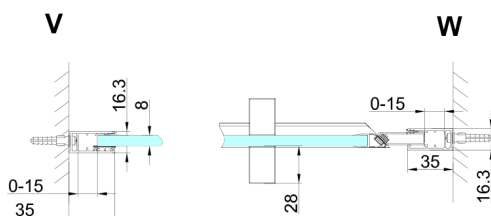

TRINITY BLACK sprchové dveře do niky 1000mm, čiré sklo, pravé

Objednací kód: GT1210CR-B

Rozměry

Šířka: 1000 mm

Výška: 2000 mm

Parametry

Záruka: 3 roky

Technický list

MODEL	A	B	C
800	785-815	167	555
900	885-915	267	555
1000	985-1015	367	555
1100	1085-1115	467	555
1200	1185-1215	567	555