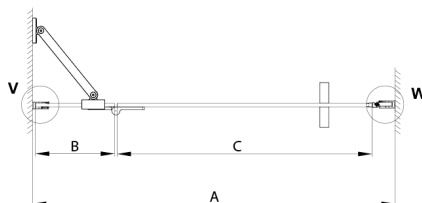

TRINITY BLACK sprchové dveře do niky 1000mm, čiré sklo, pravé

Objednací kód: GT1210CR-B

Rozměry

Šířka: 1000 mm

Výška: 2000 mm

Parametry

Záruka: 3 roky

Technický list

MODEL	A	B	C
800	785-815	167	555
900	885-915	267	555
1000	985-1015	367	555
1100	1085-1115	467	555
1200	1185-1215	567	555