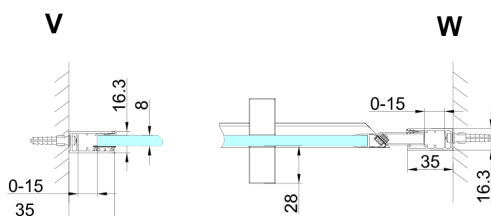

TRINITY GOLD MATT sprchové dveře do niky 1000mm, čiré sklo, levé

Objednací kód: GT1210CL-G

Rozměry

Šířka: 1000 mm

Výška: 2000 mm

Parametry

Záruka: 3 roky

Technický list

MODEL	A	B	C
800	785-815	167	555
900	885-915	267	555
1000	985-1015	367	555
1100	1085-1115	467	555
1200	1185-1215	567	555