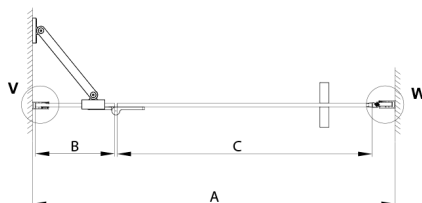

TRINITY GOLD MATT sprchové dveře do niky 1000mm, čiré sklo, levé

Objednací kód: GT1210CL-G

Rozměry

Šířka: 1000 mm

Výška: 2000 mm

Parametry

Záruka: 3 roky

Technický list

MODEL	A	B	C
800	785-815	167	555
900	885-915	267	555
1000	985-1015	367	555
1100	1085-1115	467	555
1200	1185-1215	567	555