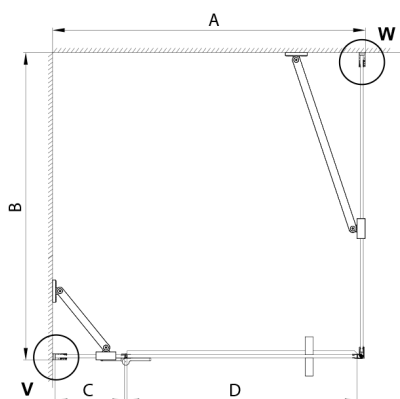

TRINITY CHROME obdélníkový sprchový kout 900x1000mm, matné sklo, levé

Objednací kód: GT5610-90ML-CH

Rozměry

Šířka: 900 mm
 Výška: 2000 mm
 Hloubka: 1000 mm

Parametry

Záruka: 3 roky

Technický list

MODEL	A	B	C	D
800x800	785-800	785-800	167	585
800x900	785-800	885-900	167	585
800x1000	785-800	985-1000	167	585
800x1200	785-800	1185-1200	167	585
900x800	885-900	785-800	267	585
900x900	885-900	885-900	267	585
900x1000	885-900	985-1000	267	585
900x1200	885-900	1185-1200	267	585
1000x800	985-1000	785-800	367	585
1000x900	985-1000	885-900	367	585
1000x1000	985-1000	985-1000	367	585
1000x1200	985-1000	1185-1200	367	585
1100x800	1085-1100	785-800	467	585
1100x900	1085-1100	885-900	467	585
1100x1000	1085-1100	985-1000	467	585
1100x1200	1085-1100	1185-1200	467	585
1200x800	1185-1200	785-800	567	585
1200x900	1185-1200	885-900	567	585
1200x1000	1185-1200	985-1000	567	585
1200x1200	1185-1200	1185-1200	567	585