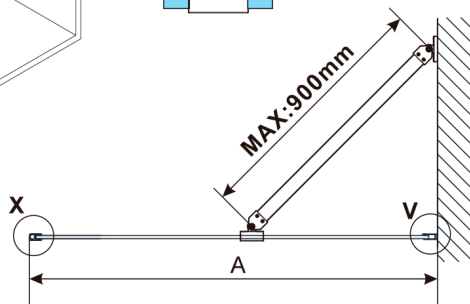

ESCA GOLD MATT jednodílná sprchová zástěna k instalaci ke stěně, sklo čiré, 600 mm

Objednací kód: ES1060-04

Rozměry

Výška: 2100 mm

Hloubka: 600 mm

Parametry

Záruka: 2 roky

Technický list

MODEL	A,mm
ES1030	290~305
ES1040	390~405
ES1050	490~505
ES1060	590~605

MODEL	A,mm
ES1070/ES1170/ES1270/ES1370/ES1470/ES1570	690~705
ES1080/ES1180/ES1280/ES1380/ES1480/ES1580	790~805
ES1090/ES1190/ES1290/ES1390/ES1490/ES1590	890~905
ES1010/ES1110/ES1210/ES1310/ES1410/ES1510	990~1005
ES1011/ES1111/ES1211/ES1311/ES1411/ES1511	1090~1105
ES1012/ES1112/ES1212/ES1312/ES1412/ES1512	1190~1205
ES1013/ES1113/ES1213/ES1313/ES1413/ES1513	1290~1305
ES1014/ES1114/ES1214/ES1314/ES1414/ES1514	1390~1405
ES1015/ES1115/ES1215/ES1315/ES1415/ES1515	1490~1505