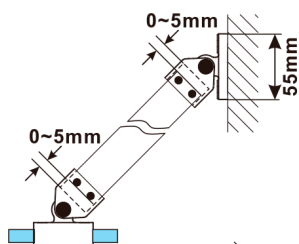

ESCA GOLD MATT jednodílná sprchová zástěna k instalaci ke stěně, sklo čiré, 600 mm

Objednací kód: ES1060-04

Rozměry

Výška: 2100 mm

Hloubka: 600 mm

Parametry

Záruka: 2 roky

Technický list

MODEL	A,mm
ES1030	290~305
ES1040	390~405
ES1050	490~505
ES1060	590~605

MODEL	A,mm
ES1070/ES1170/ES1270/ES1370/ES1470/ES1570	690~705
ES1080/ES1180/ES1280/ES1380/ES1480/ES1580	790~805
ES1090/ES1190/ES1290/ES1390/ES1490/ES1590	890~905
ES1010/ES1110/ES1210/ES1310/ES1410/ES1510	990~1005
ES1011/ES1111/ES1211/ES1311/ES1411/ES1511	1090~1105
ES1012/ES1112/ES1212/ES1312/ES1412/ES1512	1190~1205
ES1013/ES1113/ES1213/ES1313/ES1413/ES1513	1290~1305
ES1014/ES1114/ES1214/ES1314/ES1414/ES1514	1390~1405
ES1015/ES1115/ES1215/ES1315/ES1415/ES1515	1490~1505