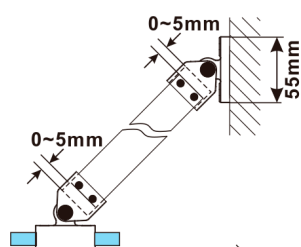

# ESCA GOLD MATT jednodílná sprchová zástěna k instalaci ke stěně, sklo čiré, 500 mm

Objednací kód: ES1050-04

## Rozměry

Výška: 2100 mm

Hloubka: 500 mm

## Technický list

MODEL	A,mm
ES1030	290~305
ES1040	390~405
ES1050	490~505
ES1060	590~605

MODEL	A,mm
ES1070/ES1170/ES1270/ES1370/ES1470/ES1570	690~705
ES1080/ES1180/ES1280/ES1380/ES1480/ES1580	790~805
ES1090/ES1190/ES1290/ES1390/ES1490/ES1590	890~905
ES1010/ES1110/ES1210/ES1310/ES1410/ES1510	990~1005
ES1011/ES1111/ES1211/ES1311/ES1411/ES1511	1090~1105
ES1012/ES1112/ES1212/ES1312/ES1412/ES1512	1190~1205
ES1013/ES1113/ES1213/ES1313/ES1413/ES1513	1290~1305
ES1014/ES1114/ES1214/ES1314/ES1414/ES1514	1390~1405
ES1015/ES1115/ES1215/ES1315/ES1415/ES1515	1490~1505