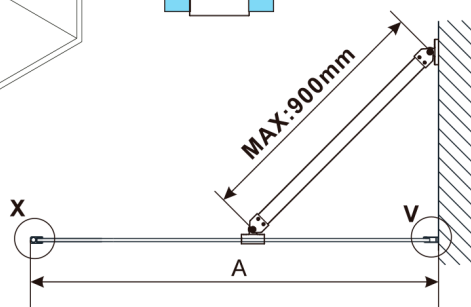

# ESCA GOLD MATT jednodílná sprchová zástěna k instalaci ke stěně, sklo čiré, 500 mm

Objednací kód: ES1050-04

## Rozměry

Výška: 2100 mm

Hloubka: 500 mm

## Technický list

MODEL	A,mm
ES1030	290~305
ES1040	390~405
ES1050	490~505
ES1060	590~605

MODEL	A,mm
ES1070/ES1170/ES1270/ES1370/ES1470/ES1570	690~705
ES1080/ES1180/ES1280/ES1380/ES1480/ES1580	790~805
ES1090/ES1190/ES1290/ES1390/ES1490/ES1590	890~905
ES1010/ES1110/ES1210/ES1310/ES1410/ES1510	990~1005
ES1011/ES1111/ES1211/ES1311/ES1411/ES1511	1090~1105
ES1012/ES1112/ES1212/ES1312/ES1412/ES1512	1190~1205
ES1013/ES1113/ES1213/ES1313/ES1413/ES1513	1290~1305
ES1014/ES1114/ES1214/ES1314/ES1414/ES1514	1390~1405
ES1015/ES1115/ES1215/ES1315/ES1415/ES1515	1490~1505