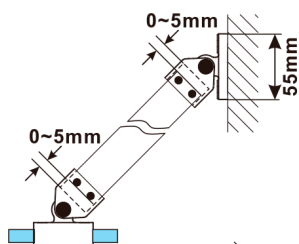

ESCA GOLD MATT jednodílná sprchová zástěna k instalaci ke stěně, sklo čiré, 400 mm

Objednací kód: ES1040-04

Rozměry

Výška: 2100 mm

Hloubka: 400 mm

Parametry

Záruka: 2 roky

Technický list

MODEL	A,mm
ES1030	290~305
ES1040	390~405
ES1050	490~505
ES1060	590~605

MODEL	A,mm
ES1070/ES1170/ES1270/ES1370/ES1470/ES1570	690~705
ES1080/ES1180/ES1280/ES1380/ES1480/ES1580	790~805
ES1090/ES1190/ES1290/ES1390/ES1490/ES1590	890~905
ES1010/ES1110/ES1210/ES1310/ES1410/ES1510	990~1005
ES1011/ES1111/ES1211/ES1311/ES1411/ES1511	1090~1105
ES1012/ES1112/ES1212/ES1312/ES1412/ES1512	1190~1205
ES1013/ES1113/ES1213/ES1313/ES1413/ES1513	1290~1305
ES1014/ES1114/ES1214/ES1314/ES1414/ES1514	1390~1405
ES1015/ES1115/ES1215/ES1315/ES1415/ES1515	1490~1505