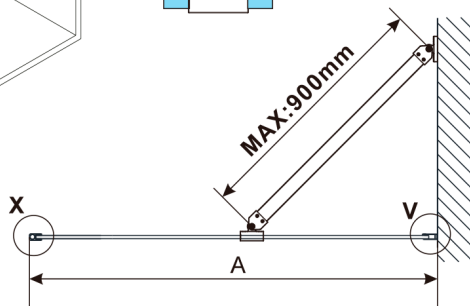

ESCA GOLD MATT jednodílná sprchová zástěna k instalaci ke stěně, sklo čiré, 400 mm

Objednací kód: ES1040-04

Rozměry

Výška: 2100 mm

Hloubka: 400 mm

Parametry

Záruka: 2 roky

Technický list

MODEL	A,mm
ES1030	290~305
ES1040	390~405
ES1050	490~505
ES1060	590~605

MODEL	A,mm
ES1070/ES1170/ES1270/ES1370/ES1470/ES1570	690~705
ES1080/ES1180/ES1280/ES1380/ES1480/ES1580	790~805
ES1090/ES1190/ES1290/ES1390/ES1490/ES1590	890~905
ES1010/ES1110/ES1210/ES1310/ES1410/ES1510	990~1005
ES1011/ES1111/ES1211/ES1311/ES1411/ES1511	1090~1105
ES1012/ES1112/ES1212/ES1312/ES1412/ES1512	1190~1205
ES1013/ES1113/ES1213/ES1313/ES1413/ES1513	1290~1305
ES1014/ES1114/ES1214/ES1314/ES1414/ES1514	1390~1405
ES1015/ES1115/ES1215/ES1315/ES1415/ES1515	1490~1505