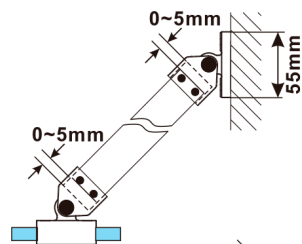

ESCA BLACK MATT jednodílná sprchová zástěna k instalaci ke stěně, sklo čiré, 400 mm

Objednací kód: ES1040-02

Rozměry

Šířka: 400 mm
Výška: 2100 mm

Parametry

Záruka: 2 roky

Technický list

MODEL	A,mm
ES1030	290-305
ES1040	390-405
ES1050	490-505
ES1060	590-605

MODEL	A,mm
ES1070/ES1170/ES1270/ES1370/ES1470/ES1570	690-705
ES1080/ES1180/ES1280/ES1380/ES1480/ES1580	790-805
ES1090/ES1190/ES1290/ES1390/ES1490/ES1590	890-905
ES1010/ES1110/ES1210/ES1310/ES1410/ES1510	990-1005
ES1011/ES1111/ES1211/ES1311/ES1411/ES1511	1090-1105
ES1012/ES1112/ES1212/ES1312/ES1412/ES1512	1190-1205
ES1013/ES1113/ES1213/ES1313/ES1413/ES1513	1290-1305
ES1014/ES1114/ES1214/ES1314/ES1414/ES1514	1390-1405
ES1015/ES1115/ES1215/ES1315/ES1415/ES1515	1490-1505