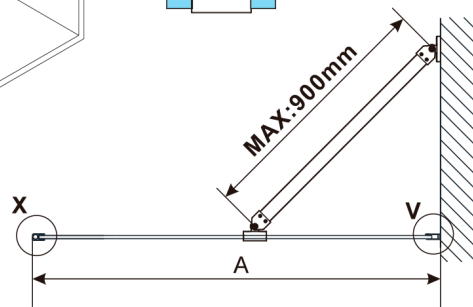

ESCA BLACK MATT jednodílná sprchová zástěna k instalaci ke stěně, sklo čiré, 400 mm

Objednací kód: ES1040-02

Rozměry

Šířka: 400 mm
Výška: 2100 mm

Parametry

Záruka: 2 roky

Technický list

MODEL	A,mm
ES1030	290-305
ES1040	390-405
ES1050	490-505
ES1060	590-605

MODEL	A,mm
ES1070/ES1170/ES1270/ES1370/ES1470/ES1570	690-705
ES1080/ES1180/ES1280/ES1380/ES1480/ES1580	790-805
ES1090/ES1190/ES1290/ES1390/ES1490/ES1590	890-905
ES1010/ES1110/ES1210/ES1310/ES1410/ES1510	990-1005
ES1011/ES1111/ES1211/ES1311/ES1411/ES1511	1090-1105
ES1012/ES1112/ES1212/ES1312/ES1412/ES1512	1190-1205
ES1013/ES1113/ES1213/ES1313/ES1413/ES1513	1290-1305
ES1014/ES1114/ES1214/ES1314/ES1414/ES1514	1390-1405
ES1015/ES1115/ES1215/ES1315/ES1415/ES1515	1490-1505