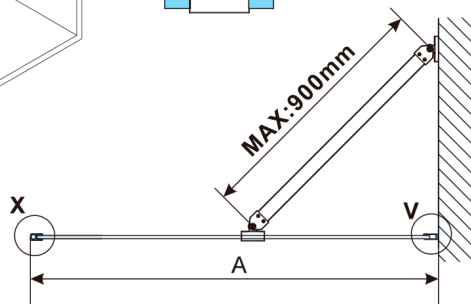

ESCA GOLD MATT jednodílná sprchová zástěna k instalaci ke stěně, sklo čiré, 300 mm

Objednací kód: ES1030-04

Rozměry

Výška: 2100 mm

Hloubka: 300 mm

Parametry

Záruka: 2 roky

Technický list

MODEL	A,mm
ES1030	290~305
ES1040	390~405
ES1050	490~505
ES1060	590~605

MODEL	A,mm
ES1070/ES1170/ES1270/ES1370/ES1470/ES1570	690~705
ES1080/ES1180/ES1280/ES1380/ES1480/ES1580	790~805
ES1090/ES1190/ES1290/ES1390/ES1490/ES1590	890~905
ES1010/ES1110/ES1210/ES1310/ES1410/ES1510	990~1005
ES1011/ES1111/ES1211/ES1311/ES1411/ES1511	1090~1105
ES1012/ES1112/ES1212/ES1312/ES1412/ES1512	1190~1205
ES1013/ES1113/ES1213/ES1313/ES1413/ES1513	1290~1305
ES1014/ES1114/ES1214/ES1314/ES1414/ES1514	1390~1405
ES1015/ES1115/ES1215/ES1315/ES1415/ES1515	1490~1505