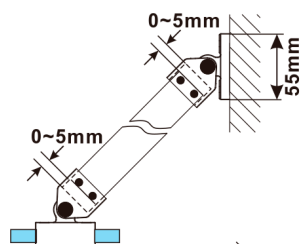

ESCA GOLD MATT jednodílná sprchová zástěna k instalaci ke stěně, sklo čiré, 300 mm

Objednací kód: ES1030-04

Rozměry

Výška: 2100 mm

Hloubka: 300 mm

Parametry

Záruka: 2 roky

Technický list

MODEL	A,mm
ES1030	290~305
ES1040	390~405
ES1050	490~505
ES1060	590~605

MODEL	A,mm
ES1070/ES1170/ES1270/ES1370/ES1470/ES1570	690~705
ES1080/ES1180/ES1280/ES1380/ES1480/ES1580	790~805
ES1090/ES1190/ES1290/ES1390/ES1490/ES1590	890~905
ES1010/ES1110/ES1210/ES1310/ES1410/ES1510	990~1005
ES1011/ES1111/ES1211/ES1311/ES1411/ES1511	1090~1105
ES1012/ES1112/ES1212/ES1312/ES1412/ES1512	1190~1205
ES1013/ES1113/ES1213/ES1313/ES1413/ES1513	1290~1305
ES1014/ES1114/ES1214/ES1314/ES1414/ES1514	1390~1405
ES1015/ES1115/ES1215/ES1315/ES1415/ES1515	1490~1505