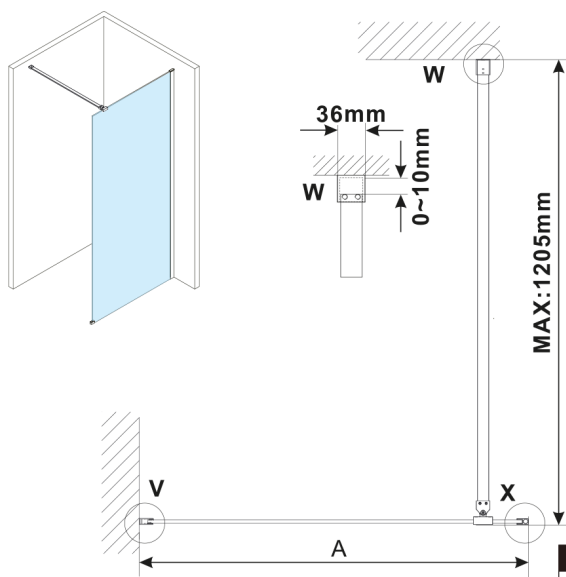

ESCA WHITE MATT jednodílná sprchová zástěna k instalaci ke stěně, kouřové matné sklo, 1500 mm

Objednací kód: ES1415-03

Rozměry

Výška: 2100 mm

Hloubka: 1500 mm

Parametry

Záruka: 2 roky

Technický list

MODEL	A,mm
ES1070, ES1170, ES1270, ES1370, ES1470, ES1570	690-705
ES1080, ES1180, ES1280, ES1380, ES1480, ES1580	790-805
ES1090, ES1190, ES1290, ES1390, ES1490, ES1590	890-905
ES1010, ES1110, ES1210, ES1310, ES1410, ES1510	990-1005
ES1011, ES1111, ES1211, ES1311, ES1411, ES1511	1090-1105
ES1012, ES1112, ES1212, ES1312, ES1412, ES1512	1190-1205
ES1013, ES1113, ES1213, ES1313, ES1413, ES1513	1290-1305
ES1014, ES1114, ES1214, ES1314, ES1414, ES1514	1390-1405
ES1015, ES1115, ES1215, ES1315, ES1415, ES1515	1490-1505