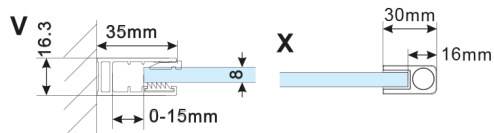

ESCA WHITE MATT jednodílná sprchová zástěna k instalaci ke stěně, kouřové matné sklo, 1500 mm

Objednací kód: ES1415-03

Rozměry

Výška: 2100 mm

Hloubka: 1500 mm

Parametry

Záruka: 2 roky

Technický list

MODEL	A,mm
ES1070, ES1170, ES1270, ES1370, ES1470, ES1570	690-705
ES1080, ES1180, ES1280, ES1380, ES1480, ES1580	790-805
ES1090, ES1190, ES1290, ES1390, ES1490, ES1590	890-905
ES1010, ES1110, ES1210, ES1310, ES1410, ES1510	990-1005
ES1011, ES1111, ES1211, ES1311, ES1411, ES1511	1090-1105
ES1012, ES1112, ES1212, ES1312, ES1412, ES1512	1190-1205
ES1013, ES1113, ES1213, ES1313, ES1413, ES1513	1290-1305
ES1014, ES1114, ES1214, ES1314, ES1414, ES1514	1390-1405
ES1015, ES1115, ES1215, ES1315, ES1415, ES1515	1490-1505