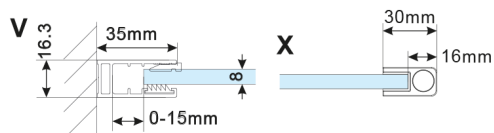

## ESCA BLACK MATT jednodílná sprchová zástěna k instalaci ke stěně, kouřové matné sklo, 1500 mm

Objednací kód: ES1415-02

### Rozměry

Výška: 2100 mm

Hloubka: 1500 mm

## Technický list

MODEL	A,mm
ES1070, ES1170, ES1270, ES1370, ES1470, ES1570	690-705
ES1080, ES1180, ES1280, ES1380, ES1480, ES1580	790-805
ES1090, ES1190, ES1290, ES1390, ES1490, ES1590	890-905
ES1010, ES1110, ES1210, ES1310, ES1410, ES1510	990-1005
ES1011, ES1111, ES1211, ES1311, ES1411, ES1511	1090-1105
ES1012, ES1112, ES1212, ES1312, ES1412, ES1512	1190-1205
ES1013, ES1113, ES1213, ES1313, ES1413, ES1513	1290-1305
ES1014, ES1114, ES1214, ES1314, ES1414, ES1514	1390-1405
ES1015, ES1115, ES1215, ES1315, ES1415, ES1515	1490-1505