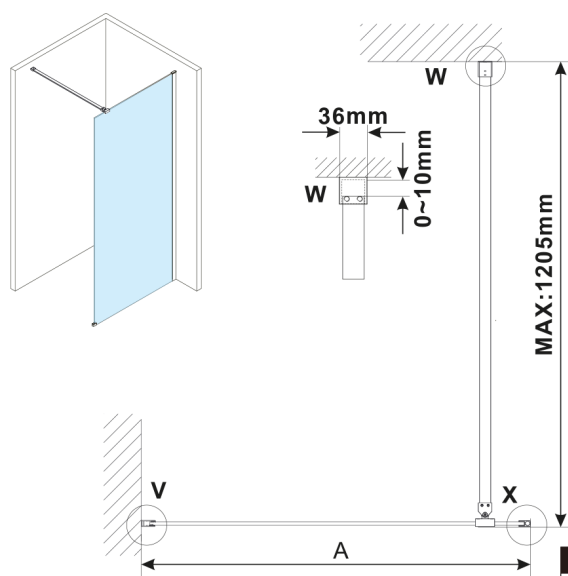

## ESCA BLACK MATT jednodílná sprchová zástěna k instalaci ke stěně, kouřové matné sklo, 1500 mm

Objednací kód: ES1415-02

### Rozměry

Výška: 2100 mm

Hloubka: 1500 mm

## Technický list

MODEL	A,mm
ES1070, ES1170, ES1270, ES1370, ES1470, ES1570	690-705
ES1080, ES1180, ES1280, ES1380, ES1480, ES1580	790-805
ES1090, ES1190, ES1290, ES1390, ES1490, ES1590	890-905
ES1010, ES1110, ES1210, ES1310, ES1410, ES1510	990-1005
ES1011, ES1111, ES1211, ES1311, ES1411, ES1511	1090-1105
ES1012, ES1112, ES1212, ES1312, ES1412, ES1512	1190-1205
ES1013, ES1113, ES1213, ES1313, ES1413, ES1513	1290-1305
ES1014, ES1114, ES1214, ES1314, ES1414, ES1514	1390-1405
ES1015, ES1115, ES1215, ES1315, ES1415, ES1515	1490-1505