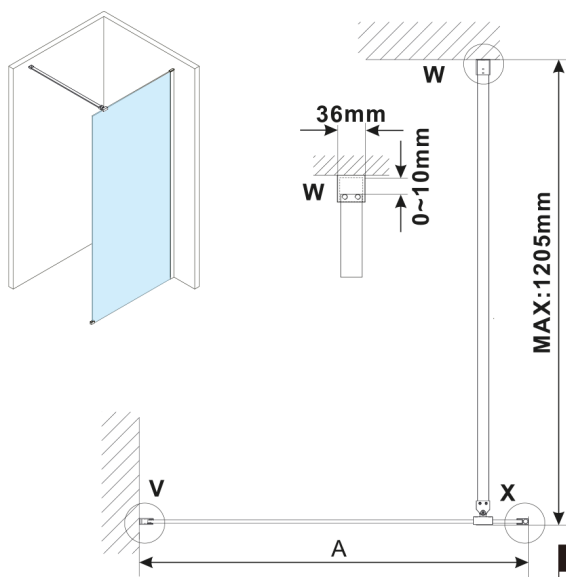

ESCA CHROME jednodílná sprchová zástěna k instalaci ke stěně, kouřové matné sklo, 1500 mm

Objednací kód: ES1415-01

Rozměry

Výška: 2100 mm

Hloubka: 1500 mm

Parametry

Záruka: 2 roky

Technický list

MODEL	A,mm
ES1070, ES1170, ES1270, ES1370, ES1470, ES1570	690-705
ES1080, ES1180, ES1280, ES1380, ES1480, ES1580	790-805
ES1090, ES1190, ES1290, ES1390, ES1490, ES1590	890-905
ES1010, ES1110, ES1210, ES1310, ES1410, ES1510	990-1005
ES1011, ES1111, ES1211, ES1311, ES1411, ES1511	1090-1105
ES1012, ES1112, ES1212, ES1312, ES1412, ES1512	1190-1205
ES1013, ES1113, ES1213, ES1313, ES1413, ES1513	1290-1305
ES1014, ES1114, ES1214, ES1314, ES1414, ES1514	1390-1405
ES1015, ES1115, ES1215, ES1315, ES1415, ES1515	1490-1505