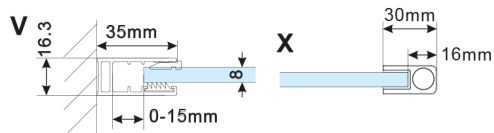

ESCA CHROME jednodílná sprchová zástěna k instalaci ke stěně, kouřové matné sklo, 1500 mm

Objednací kód: ES1415-01

Rozměry

Výška: 2100 mm

Hloubka: 1500 mm

Parametry

Záruka: 2 roky

Technický list

MODEL	A,mm
ES1070, ES1170, ES1270, ES1370, ES1470, ES1570	690-705
ES1080, ES1180, ES1280, ES1380, ES1480, ES1580	790-805
ES1090, ES1190, ES1290, ES1390, ES1490, ES1590	890-905
ES1010, ES1110, ES1210, ES1310, ES1410, ES1510	990-1005
ES1011, ES1111, ES1211, ES1311, ES1411, ES1511	1090-1105
ES1012, ES1112, ES1212, ES1312, ES1412, ES1512	1190-1205
ES1013, ES1113, ES1213, ES1313, ES1413, ES1513	1290-1305
ES1014, ES1114, ES1214, ES1314, ES1414, ES1514	1390-1405
ES1015, ES1115, ES1215, ES1315, ES1415, ES1515	1490-1505