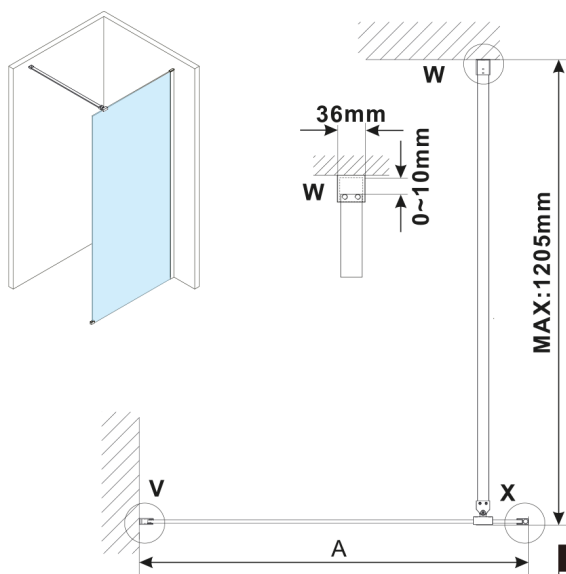

ESCA GOLD MATT jednodílná sprchová zástěna k instalaci ke stěně, kouřové matné sklo, 1400 mm

Objednací kód: ES1414-04

Rozměry

Výška: 2100 mm

Hloubka: 1400 mm

Parametry

Záruka: 2 roky

Technický list

MODEL	A,mm
ES1070, ES1170, ES1270, ES1370, ES1470, ES1570	690-705
ES1080, ES1180, ES1280, ES1380, ES1480, ES1580	790-805
ES1090, ES1190, ES1290, ES1390, ES1490, ES1590	890-905
ES1010, ES1110, ES1210, ES1310, ES1410, ES1510	990-1005
ES1011, ES1111, ES1211, ES1311, ES1411, ES1511	1090-1105
ES1012, ES1112, ES1212, ES1312, ES1412, ES1512	1190-1205
ES1013, ES1113, ES1213, ES1313, ES1413, ES1513	1290-1305
ES1014, ES1114, ES1214, ES1314, ES1414, ES1514	1390-1405
ES1015, ES1115, ES1215, ES1315, ES1415, ES1515	1490-1505