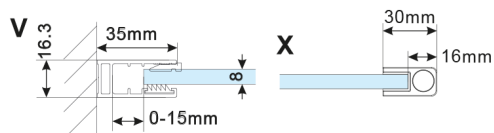

ESCA GOLD MATT jednodílná sprchová zástěna k instalaci ke stěně, kouřové matné sklo, 1400 mm

Objednací kód: ES1414-04

Rozměry

Výška: 2100 mm

Hloubka: 1400 mm

Parametry

Záruka: 2 roky

Technický list

MODEL	A,mm
ES1070, ES1170, ES1270, ES1370, ES1470, ES1570	690-705
ES1080, ES1180, ES1280, ES1380, ES1480, ES1580	790-805
ES1090, ES1190, ES1290, ES1390, ES1490, ES1590	890-905
ES1010, ES1110, ES1210, ES1310, ES1410, ES1510	990-1005
ES1011, ES1111, ES1211, ES1311, ES1411, ES1511	1090-1105
ES1012, ES1112, ES1212, ES1312, ES1412, ES1512	1190-1205
ES1013, ES1113, ES1213, ES1313, ES1413, ES1513	1290-1305
ES1014, ES1114, ES1214, ES1314, ES1414, ES1514	1390-1405
ES1015, ES1115, ES1215, ES1315, ES1415, ES1515	1490-1505