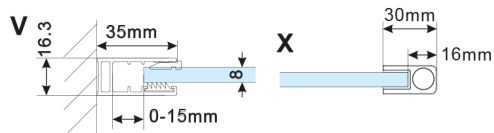

## ESCA BLACK MATT jednodílná sprchová zástěna k instalaci ke stěně, kouřové matné sklo, 1400 mm

Objednací kód: ES1414-02

### Rozměry

Výška: 2100 mm

Hloubka: 1400 mm

## Technický list

| MODEL  | A,mm      |
|--|-----------|
| ES1070, ES1170, ES1270, ES1370, ES1470, ES1570 | 690-705   |
| ES1080, ES1180, ES1280, ES1380, ES1480, ES1580 | 790-805   |
| ES1090, ES1190, ES1290, ES1390, ES1490, ES1590 | 890-905   |
| ES1010, ES1110, ES1210, ES1310, ES1410, ES1510 | 990-1005  |
| ES1011, ES1111, ES1211, ES1311, ES1411, ES1511 | 1090-1105 |
| ES1012, ES1112, ES1212, ES1312, ES1412, ES1512 | 1190-1205 |
| ES1013, ES1113, ES1213, ES1313, ES1413, ES1513 | 1290-1305 |
| ES1014, ES1114, ES1214, ES1314, ES1414, ES1514 | 1390-1405 |
| ES1015, ES1115, ES1215, ES1315, ES1415, ES1515 | 1490-1505 |