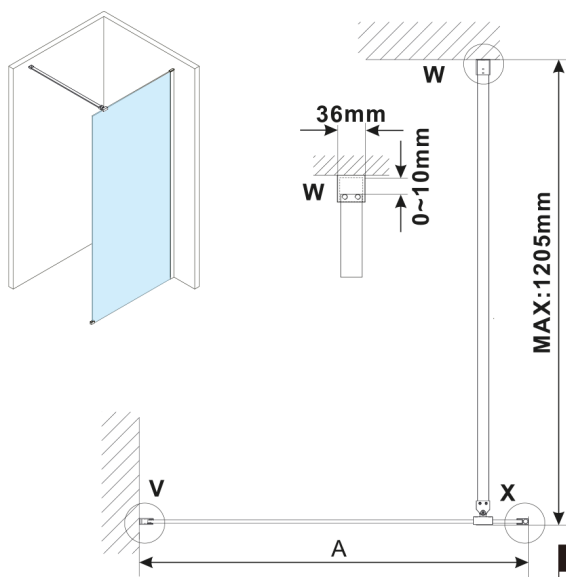

## ESCA BLACK MATT jednodílná sprchová zástěna k instalaci ke stěně, kouřové matné sklo, 1400 mm

Objednací kód: ES1414-02

### Rozměry

Výška: 2100 mm

Hloubka: 1400 mm

## Technický list

| MODEL  | A,mm      |
|--|-----------|
| ES1070, ES1170, ES1270, ES1370, ES1470, ES1570 | 690-705   |
| ES1080, ES1180, ES1280, ES1380, ES1480, ES1580 | 790-805   |
| ES1090, ES1190, ES1290, ES1390, ES1490, ES1590 | 890-905   |
| ES1010, ES1110, ES1210, ES1310, ES1410, ES1510 | 990-1005  |
| ES1011, ES1111, ES1211, ES1311, ES1411, ES1511 | 1090-1105 |
| ES1012, ES1112, ES1212, ES1312, ES1412, ES1512 | 1190-1205 |
| ES1013, ES1113, ES1213, ES1313, ES1413, ES1513 | 1290-1305 |
| ES1014, ES1114, ES1214, ES1314, ES1414, ES1514 | 1390-1405 |
| ES1015, ES1115, ES1215, ES1315, ES1415, ES1515 | 1490-1505 |