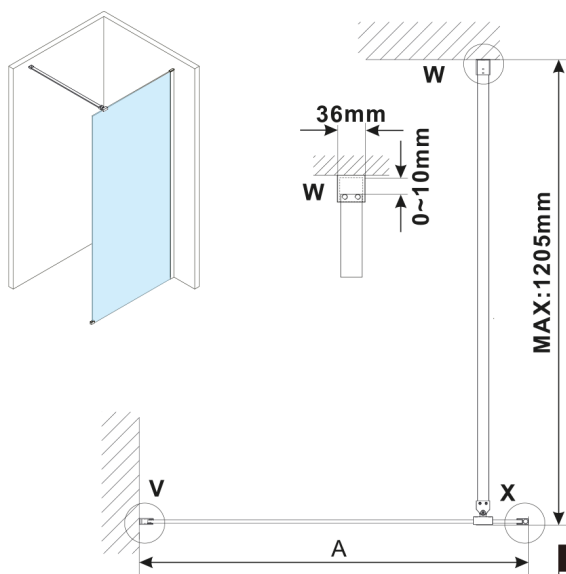

ESCA CHROME jednodílná sprchová zástěna k instalaci ke stěně, kouřové matné sklo, 1400 mm

Objednací kód: ES1414-01

Rozměry

Výška: 2100 mm

Hloubka: 1400 mm

Parametry

Záruka: 2 roky

Technický list

MODEL	A,mm
ES1070, ES1170, ES1270, ES1370, ES1470, ES1570	690-705
ES1080, ES1180, ES1280, ES1380, ES1480, ES1580	790-805
ES1090, ES1190, ES1290, ES1390, ES1490, ES1590	890-905
ES1010, ES1110, ES1210, ES1310, ES1410, ES1510	990-1005
ES1011, ES1111, ES1211, ES1311, ES1411, ES1511	1090-1105
ES1012, ES1112, ES1212, ES1312, ES1412, ES1512	1190-1205
ES1013, ES1113, ES1213, ES1313, ES1413, ES1513	1290-1305
ES1014, ES1114, ES1214, ES1314, ES1414, ES1514	1390-1405
ES1015, ES1115, ES1215, ES1315, ES1415, ES1515	1490-1505