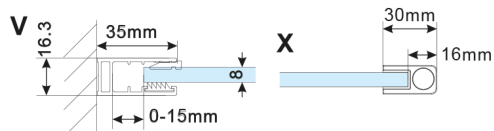

ESCA CHROME jednodílná sprchová zástěna k instalaci ke stěně, kouřové matné sklo, 1400 mm

Objednací kód: ES1414-01

Rozměry

Výška: 2100 mm

Hloubka: 1400 mm

Parametry

Záruka: 2 roky

Technický list

MODEL	A,mm
ES1070, ES1170, ES1270, ES1370, ES1470, ES1570	690-705
ES1080, ES1180, ES1280, ES1380, ES1480, ES1580	790-805
ES1090, ES1190, ES1290, ES1390, ES1490, ES1590	890-905
ES1010, ES1110, ES1210, ES1310, ES1410, ES1510	990-1005
ES1011, ES1111, ES1211, ES1311, ES1411, ES1511	1090-1105
ES1012, ES1112, ES1212, ES1312, ES1412, ES1512	1190-1205
ES1013, ES1113, ES1213, ES1313, ES1413, ES1513	1290-1305
ES1014, ES1114, ES1214, ES1314, ES1414, ES1514	1390-1405
ES1015, ES1115, ES1215, ES1315, ES1415, ES1515	1490-1505