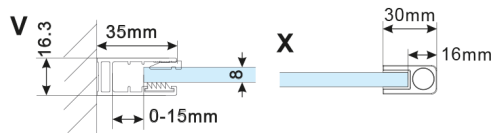

## ESCA CHROME jednodílná sprchová zástěna k instalaci ke stěně, kouřové matné sklo, 1400 mm

Objednací kód: ES1414-01

### Rozměry

Šířka: 1400 mm

Výška: 2100 mm

## Technický list

MODEL	A,mm
ES1070, ES1170, ES1270, ES1370, ES1470, ES1570	690-705
ES1080, ES1180, ES1280, ES1380, ES1480, ES1580	790-805
ES1090, ES1190, ES1290, ES1390, ES1490, ES1590	890-905
ES1010, ES1110, ES1210, ES1310, ES1410, ES1510	990-1005
ES1011, ES1111, ES1211, ES1311, ES1411, ES1511	1090-1105
ES1012, ES1112, ES1212, ES1312, ES1412, ES1512	1190-1205
ES1013, ES1113, ES1213, ES1313, ES1413, ES1513	1290-1305
ES1014, ES1114, ES1214, ES1314, ES1414, ES1514	1390-1405
ES1015, ES1115, ES1215, ES1315, ES1415, ES1515	1490-1505