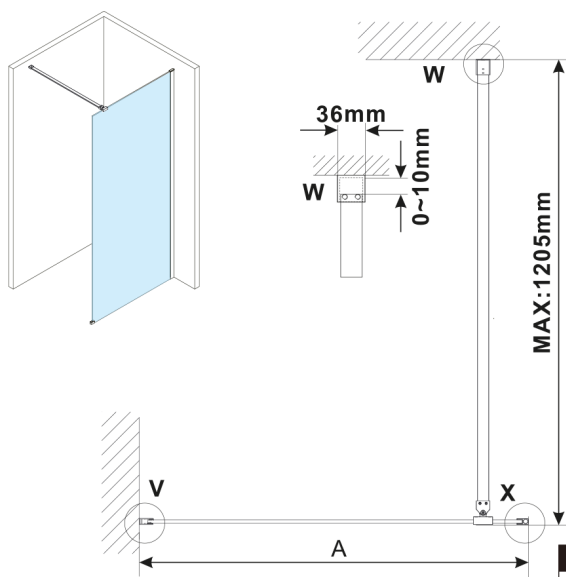

## ESCA CHROME jednodílná sprchová zástěna k instalaci ke stěně, kouřové matné sklo, 1400 mm

Objednací kód: ES1414-01

### Rozměry

Šířka: 1400 mm

Výška: 2100 mm

## Technický list

MODEL	A,mm
ES1070, ES1170, ES1270, ES1370, ES1470, ES1570	690-705
ES1080, ES1180, ES1280, ES1380, ES1480, ES1580	790-805
ES1090, ES1190, ES1290, ES1390, ES1490, ES1590	890-905
ES1010, ES1110, ES1210, ES1310, ES1410, ES1510	990-1005
ES1011, ES1111, ES1211, ES1311, ES1411, ES1511	1090-1105
ES1012, ES1112, ES1212, ES1312, ES1412, ES1512	1190-1205
ES1013, ES1113, ES1213, ES1313, ES1413, ES1513	1290-1305
ES1014, ES1114, ES1214, ES1314, ES1414, ES1514	1390-1405
ES1015, ES1115, ES1215, ES1315, ES1415, ES1515	1490-1505