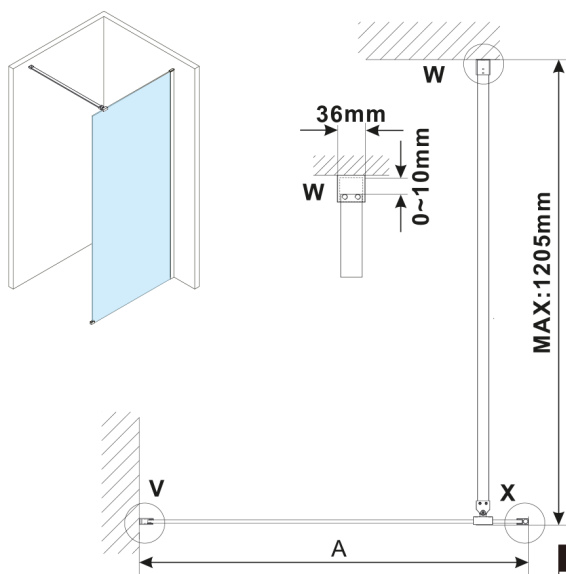

ESCA GOLD MATT jednodílná sprchová zástěna k instalaci ke stěně, kouřové matné sklo, 1300 mm

Objednací kód: ES1413-04

Rozměry

Výška: 2100 mm

Hloubka: 1300 mm

Parametry

Záruka: 2 roky

Technický list

MODEL	A,mm
ES1070, ES1170, ES1270, ES1370, ES1470, ES1570	690-705
ES1080, ES1180, ES1280, ES1380, ES1480, ES1580	790-805
ES1090, ES1190, ES1290, ES1390, ES1490, ES1590	890-905
ES1010, ES1110, ES1210, ES1310, ES1410, ES1510	990-1005
ES1011, ES1111, ES1211, ES1311, ES1411, ES1511	1090-1105
ES1012, ES1112, ES1212, ES1312, ES1412, ES1512	1190-1205
ES1013, ES1113, ES1213, ES1313, ES1413, ES1513	1290-1305
ES1014, ES1114, ES1214, ES1314, ES1414, ES1514	1390-1405
ES1015, ES1115, ES1215, ES1315, ES1415, ES1515	1490-1505