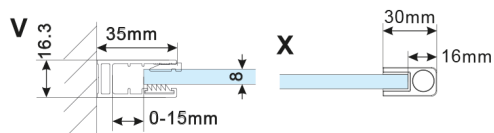

ESCA GOLD MATT jednodílná sprchová zástěna k instalaci ke stěně, kouřové matné sklo, 1300 mm

Objednací kód: ES1413-04

Rozměry

Výška: 2100 mm

Hloubka: 1300 mm

Parametry

Záruka: 2 roky

Technický list

MODEL	A,mm
ES1070, ES1170, ES1270, ES1370, ES1470, ES1570	690-705
ES1080, ES1180, ES1280, ES1380, ES1480, ES1580	790-805
ES1090, ES1190, ES1290, ES1390, ES1490, ES1590	890-905
ES1010, ES1110, ES1210, ES1310, ES1410, ES1510	990-1005
ES1011, ES1111, ES1211, ES1311, ES1411, ES1511	1090-1105
ES1012, ES1112, ES1212, ES1312, ES1412, ES1512	1190-1205
ES1013, ES1113, ES1213, ES1313, ES1413, ES1513	1290-1305
ES1014, ES1114, ES1214, ES1314, ES1414, ES1514	1390-1405
ES1015, ES1115, ES1215, ES1315, ES1415, ES1515	1490-1505