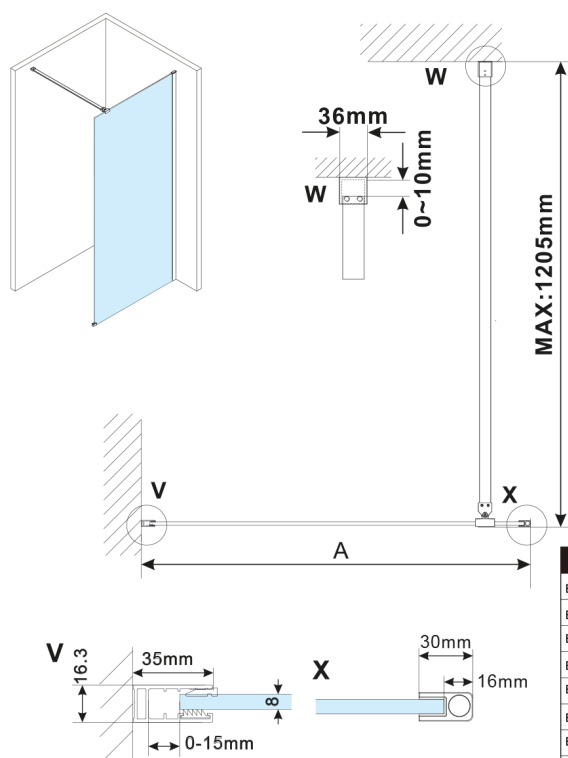

ESCA BLACK MATT jednodílná sprchová zástěna k instalaci ke stěně, kouřové matné sklo, 1300 mm

Objednací kód: ES1413-02

Rozměry

Výška: 2100 mm

Hloubka: 1300 mm

Parametry

Záruka: 2 roky

Technický list

MODEL	A,mm
ES1070, ES1170, ES1270, ES1370, ES1470, ES1570	690-705
ES1080, ES1180, ES1280, ES1380, ES1480, ES1580	790-805
ES1090, ES1190, ES1290, ES1390, ES1490, ES1590	890-905
ES1010, ES1110, ES1210, ES1310, ES1410, ES1510	990-1005
ES1011, ES1111, ES1211, ES1311, ES1411, ES1511	1090-1105
ES1012, ES1112, ES1212, ES1312, ES1412, ES1512	1190-1205
ES1013, ES1113, ES1213, ES1313, ES1413, ES1513	1290-1305
ES1014, ES1114, ES1214, ES1314, ES1414, ES1514	1390-1405
ES1015, ES1115, ES1215, ES1315, ES1415, ES1515	1490-1505