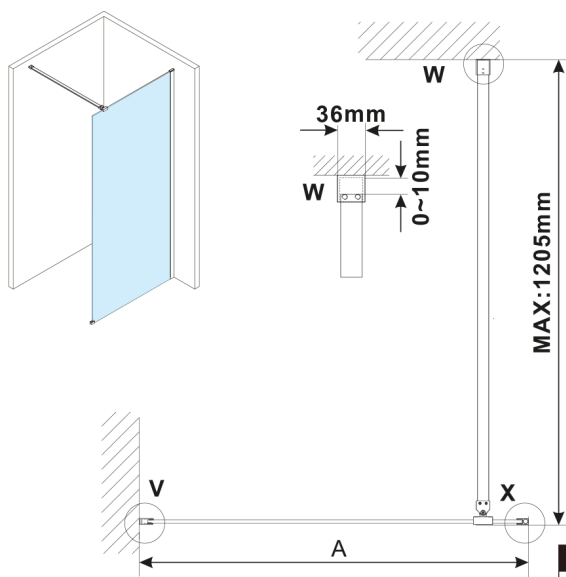

ESCA CHROME jednodílná sprchová zástěna k instalaci ke stěně, kouřové matné sklo, 1300 mm

Objednací kód: ES1413-01

Rozměry

Výška: 2100 mm

Hloubka: 1300 mm

Parametry

Záruka: 2 roky

Technický list

MODEL	A,mm
ES1070, ES1170, ES1270, ES1370, ES1470, ES1570	690-705
ES1080, ES1180, ES1280, ES1380, ES1480, ES1580	790-805
ES1090, ES1190, ES1290, ES1390, ES1490, ES1590	890-905
ES1010, ES1110, ES1210, ES1310, ES1410, ES1510	990-1005
ES1011, ES1111, ES1211, ES1311, ES1411, ES1511	1090-1105
ES1012, ES1112, ES1212, ES1312, ES1412, ES1512	1190-1205
ES1013, ES1113, ES1213, ES1313, ES1413, ES1513	1290-1305
ES1014, ES1114, ES1214, ES1314, ES1414, ES1514	1390-1405
ES1015, ES1115, ES1215, ES1315, ES1415, ES1515	1490-1505