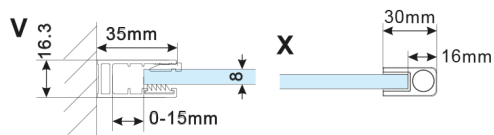

ESCA CHROME jednodílná sprchová zástěna k instalaci ke stěně, kouřové matné sklo, 1300 mm

Objednací kód: ES1413-01

Rozměry

Výška: 2100 mm

Hloubka: 1300 mm

Parametry

Záruka: 2 roky

Technický list

MODEL	A,mm
ES1070, ES1170, ES1270, ES1370, ES1470, ES1570	690-705
ES1080, ES1180, ES1280, ES1380, ES1480, ES1580	790-805
ES1090, ES1190, ES1290, ES1390, ES1490, ES1590	890-905
ES1010, ES1110, ES1210, ES1310, ES1410, ES1510	990-1005
ES1011, ES1111, ES1211, ES1311, ES1411, ES1511	1090-1105
ES1012, ES1112, ES1212, ES1312, ES1412, ES1512	1190-1205
ES1013, ES1113, ES1213, ES1313, ES1413, ES1513	1290-1305
ES1014, ES1114, ES1214, ES1314, ES1414, ES1514	1390-1405
ES1015, ES1115, ES1215, ES1315, ES1415, ES1515	1490-1505