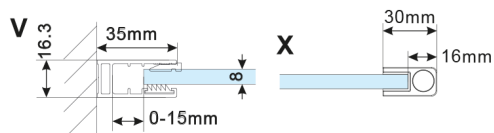

ESCA WHITE MATT jednodílná sprchová zástěna k instalaci ke stěně, kouřové matné sklo, 1200 mm

Objednací kód: ES1412-03

Rozměry

Výška: 2100 mm

Hloubka: 1200 mm

Parametry

Záruka: 2 roky

Technický list

MODEL	A,mm
ES1070, ES1170, ES1270, ES1370, ES1470, ES1570	690-705
ES1080, ES1180, ES1280, ES1380, ES1480, ES1580	790-805
ES1090, ES1190, ES1290, ES1390, ES1490, ES1590	890-905
ES1010, ES1110, ES1210, ES1310, ES1410, ES1510	990-1005
ES1011, ES1111, ES1211, ES1311, ES1411, ES1511	1090-1105
ES1012, ES1112, ES1212, ES1312, ES1412, ES1512	1190-1205
ES1013, ES1113, ES1213, ES1313, ES1413, ES1513	1290-1305
ES1014, ES1114, ES1214, ES1314, ES1414, ES1514	1390-1405
ES1015, ES1115, ES1215, ES1315, ES1415, ES1515	1490-1505