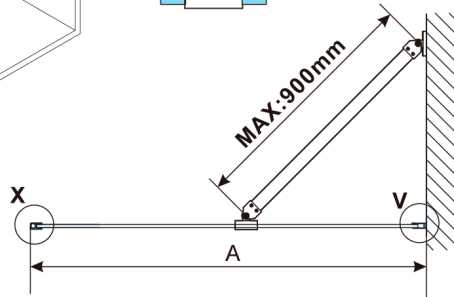

ESCA WHITE MATT jednodílná sprchová zástěna k instalaci ke stěně, kouřové matné sklo, 1200 mm

Objednací kód: ES1412-03

Rozměry

Výška: 2100 mm

Hloubka: 1200 mm

Parametry

Záruka: 2 roky

Technický list

MODEL	A,mm
ES1070, ES1170, ES1270, ES1370, ES1470, ES1570	690-705
ES1080, ES1180, ES1280, ES1380, ES1480, ES1580	790-805
ES1090, ES1190, ES1290, ES1390, ES1490, ES1590	890-905
ES1010, ES1110, ES1210, ES1310, ES1410, ES1510	990-1005
ES1011, ES1111, ES1211, ES1311, ES1411, ES1511	1090-1105
ES1012, ES1112, ES1212, ES1312, ES1412, ES1512	1190-1205
ES1013, ES1113, ES1213, ES1313, ES1413, ES1513	1290-1305
ES1014, ES1114, ES1214, ES1314, ES1414, ES1514	1390-1405
ES1015, ES1115, ES1215, ES1315, ES1415, ES1515	1490-1505