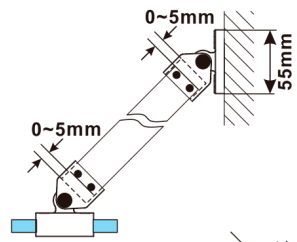

ESCA WHITE MATT jednodílná sprchová zástěna k instalaci ke stěně, kouřové matné sklo, 1200 mm

Objednací kód: ES1412-03

Rozměry

Výška: 2100 mm

Hloubka: 1200 mm

Parametry

Záruka: 2 roky

Technický list

MODEL	A,mm
ES1070, ES1170, ES1270, ES1370, ES1470, ES1570	690-705
ES1080, ES1180, ES1280, ES1380, ES1480, ES1580	790-805
ES1090, ES1190, ES1290, ES1390, ES1490, ES1590	890-905
ES1010, ES1110, ES1210, ES1310, ES1410, ES1510	990-1005
ES1011, ES1111, ES1211, ES1311, ES1411, ES1511	1090-1105
ES1012, ES1112, ES1212, ES1312, ES1412, ES1512	1190-1205
ES1013, ES1113, ES1213, ES1313, ES1413, ES1513	1290-1305
ES1014, ES1114, ES1214, ES1314, ES1414, ES1514	1390-1405
ES1015, ES1115, ES1215, ES1315, ES1415, ES1515	1490-1505