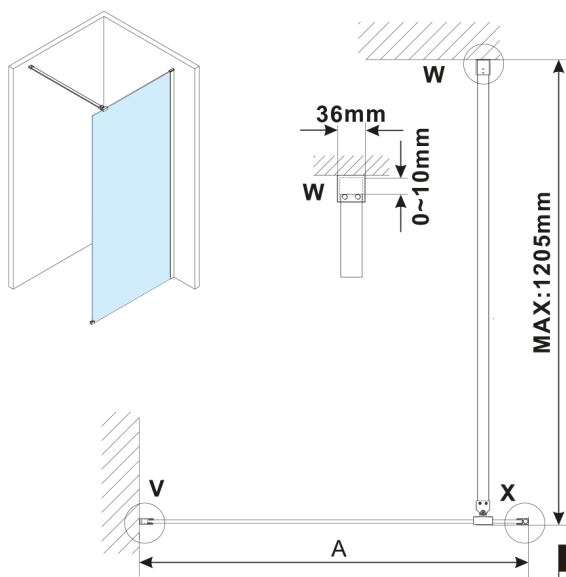

ESCA WHITE MATT jednodílná sprchová zástěna k instalaci ke stěně, kouřové matné sklo, 1200 mm

Objednací kód: ES1412-03

Rozměry

Výška: 2100 mm

Hloubka: 1200 mm

Parametry

Záruka: 2 roky

Technický list

MODEL	A,mm
ES1070, ES1170, ES1270, ES1370, ES1470, ES1570	690-705
ES1080, ES1180, ES1280, ES1380, ES1480, ES1580	790-805
ES1090, ES1190, ES1290, ES1390, ES1490, ES1590	890-905
ES1010, ES1110, ES1210, ES1310, ES1410, ES1510	990-1005
ES1011, ES1111, ES1211, ES1311, ES1411, ES1511	1090-1105
ES1012, ES1112, ES1212, ES1312, ES1412, ES1512	1190-1205
ES1013, ES1113, ES1213, ES1313, ES1413, ES1513	1290-1305
ES1014, ES1114, ES1214, ES1314, ES1414, ES1514	1390-1405
ES1015, ES1115, ES1215, ES1315, ES1415, ES1515	1490-1505