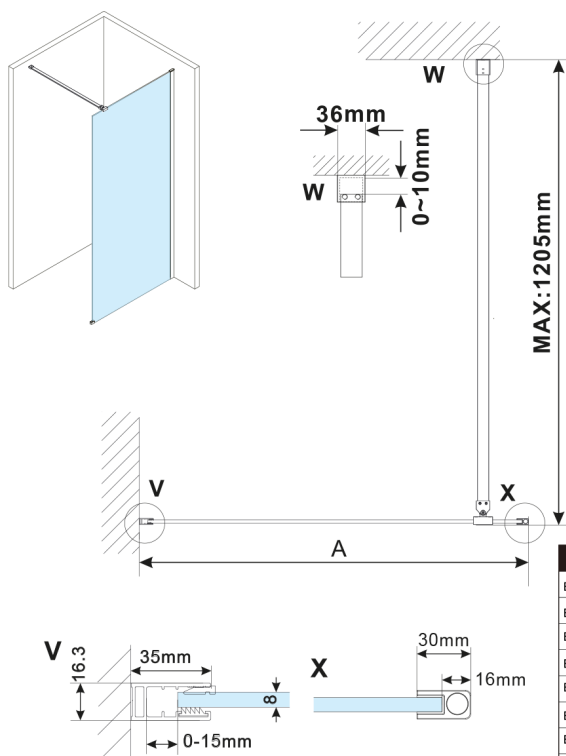

ESCA GOLD MATT jednodílná sprchová zástěna k instalaci ke stěně, kouřové matné sklo, 1100 mm

Objednací kód: ES1411-04

Rozměry

Výška: 2100 mm

Hloubka: 1100 mm

Parametry

Záruka: 2 roky

Technický list

MODEL	A,mm
ES1070, ES1170, ES1270, ES1370, ES1470, ES1570	690-705
ES1080, ES1180, ES1280, ES1380, ES1480, ES1580	790-805
ES1090, ES1190, ES1290, ES1390, ES1490, ES1590	890-905
ES1010, ES1110, ES1210, ES1310, ES1410, ES1510	990-1005
ES1011, ES1111, ES1211, ES1311, ES1411, ES1511	1090-1105
ES1012, ES1112, ES1212, ES1312, ES1412, ES1512	1190-1205
ES1013, ES1113, ES1213, ES1313, ES1413, ES1513	1290-1305
ES1014, ES1114, ES1214, ES1314, ES1414, ES1514	1390-1405
ES1015, ES1115, ES1215, ES1315, ES1415, ES1515	1490-1505