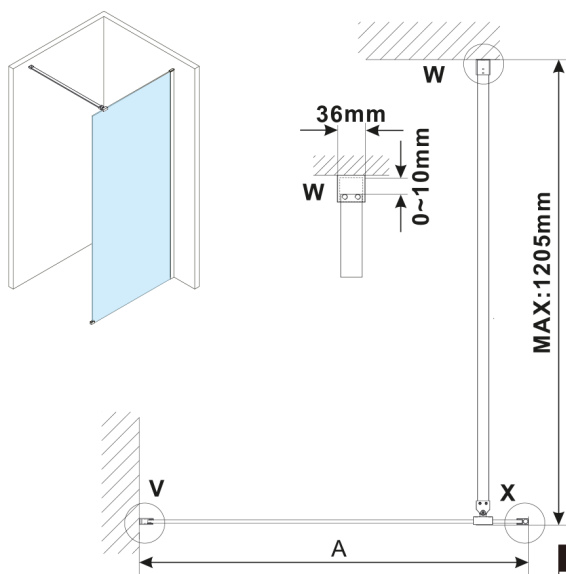

## ESCA GOLD MATT jednodílná sprchová zástěna k instalaci ke stěně, kouřové matné sklo, 1000 mm

Objednací kód: ES1410-04

### Rozměry

Výška: 2100 mm

Hloubka: 1000 mm

## Technický list

MODEL	A,mm
ES1070, ES1170, ES1270, ES1370, ES1470, ES1570	690-705
ES1080, ES1180, ES1280, ES1380, ES1480, ES1580	790-805
ES1090, ES1190, ES1290, ES1390, ES1490, ES1590	890-905
ES1010, ES1110, ES1210, ES1310, ES1410, ES1510	990-1005
ES1011, ES1111, ES1211, ES1311, ES1411, ES1511	1090-1105
ES1012, ES1112, ES1212, ES1312, ES1412, ES1512	1190-1205
ES1013, ES1113, ES1213, ES1313, ES1413, ES1513	1290-1305
ES1014, ES1114, ES1214, ES1314, ES1414, ES1514	1390-1405
ES1015, ES1115, ES1215, ES1315, ES1415, ES1515	1490-1505

MODEL	A,mm
ES1070, ES1170, ES1270, ES1370, ES1470, ES1570	690-705
ES1080, ES1180, ES1280, ES1380, ES1480, ES1580	790-805
ES1090, ES1190, ES1290, ES1390, ES1490, ES1590	890-905
ES1010, ES1110, ES1210, ES1310, ES1410, ES1510	990-1005
ES1011, ES1111, ES1211, ES1311, ES1411, ES1511	1090-1105
ES1012, ES1112, ES1212, ES1312, ES1412, ES1512	1190-1205
ES1013, ES1113, ES1213, ES1313, ES1413, ES1513	1290-1305
ES1014, ES1114, ES1214, ES1314, ES1414, ES1514	1390-1405
ES1015, ES1115, ES1215, ES1315, ES1415, ES1515	1490-1505