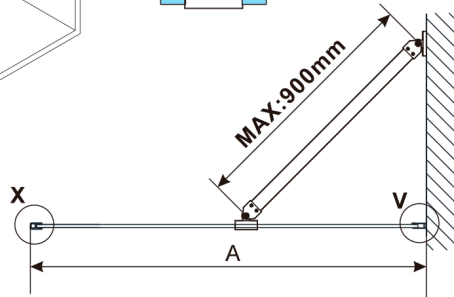

ESCA WHITE MATT jednodílná sprchová zástěna k instalaci ke stěně, kouřové matné sklo, 1000 mm

Objednací kód: ES1410-03

Rozměry

Výška: 2100 mm

Hloubka: 1000 mm

Parametry

Záruka: 2 roky

Technický list

MODEL	A,mm
ES1070, ES1170, ES1270, ES1370, ES1470, ES1570	690-705
ES1080, ES1180, ES1280, ES1380, ES1480, ES1580	790-805
ES1090, ES1190, ES1290, ES1390, ES1490, ES1590	890-905
ES1010, ES1110, ES1210, ES1310, ES1410, ES1510	990-1005
ES1011, ES1111, ES1211, ES1311, ES1411, ES1511	1090-1105
ES1012, ES1112, ES1212, ES1312, ES1412, ES1512	1190-1205
ES1013, ES1113, ES1213, ES1313, ES1413, ES1513	1290-1305
ES1014, ES1114, ES1214, ES1314, ES1414, ES1514	1390-1405
ES1015, ES1115, ES1215, ES1315, ES1415, ES1515	1490-1505