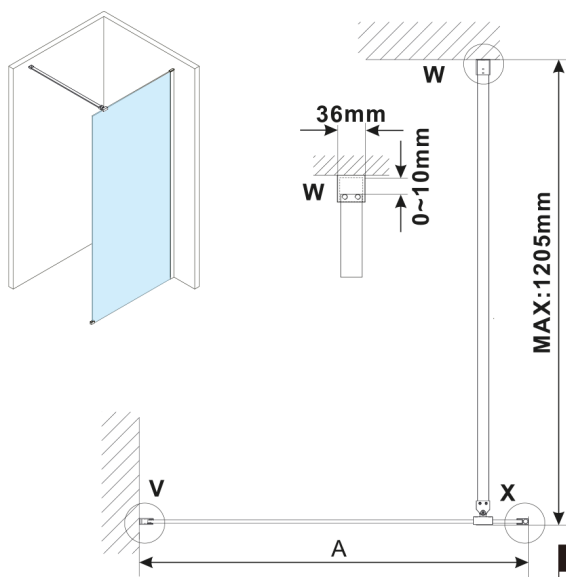

ESCA WHITE MATT jednodílná sprchová zástěna k instalaci ke stěně, kouřové matné sklo, 1000 mm

Objednací kód: ES1410-03

Rozměry

Výška: 2100 mm

Hloubka: 1000 mm

Parametry

Záruka: 2 roky

Technický list

MODEL	A,mm
ES1070, ES1170, ES1270, ES1370, ES1470, ES1570	690-705
ES1080, ES1180, ES1280, ES1380, ES1480, ES1580	790-805
ES1090, ES1190, ES1290, ES1390, ES1490, ES1590	890-905
ES1010, ES1110, ES1210, ES1310, ES1410, ES1510	990-1005
ES1011, ES1111, ES1211, ES1311, ES1411, ES1511	1090-1105
ES1012, ES1112, ES1212, ES1312, ES1412, ES1512	1190-1205
ES1013, ES1113, ES1213, ES1313, ES1413, ES1513	1290-1305
ES1014, ES1114, ES1214, ES1314, ES1414, ES1514	1390-1405
ES1015, ES1115, ES1215, ES1315, ES1415, ES1515	1490-1505