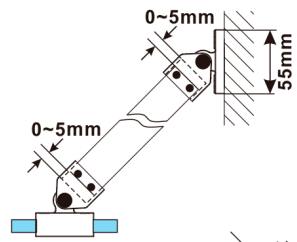

ESCA WHITE MATT jednodílná sprchová zástěna k instalaci ke stěně, kouřové matné sklo, 1000 mm

Objednací kód: ES1410-03

Rozměry

Výška: 2100 mm

Hloubka: 1000 mm

Parametry

Záruka: 2 roky

Technický list

MODEL	A,mm
ES1070, ES1170, ES1270, ES1370, ES1470, ES1570	690-705
ES1080, ES1180, ES1280, ES1380, ES1480, ES1580	790-805
ES1090, ES1190, ES1290, ES1390, ES1490, ES1590	890-905
ES1010, ES1110, ES1210, ES1310, ES1410, ES1510	990-1005
ES1011, ES1111, ES1211, ES1311, ES1411, ES1511	1090-1105
ES1012, ES1112, ES1212, ES1312, ES1412, ES1512	1190-1205
ES1013, ES1113, ES1213, ES1313, ES1413, ES1513	1290-1305
ES1014, ES1114, ES1214, ES1314, ES1414, ES1514	1390-1405
ES1015, ES1115, ES1215, ES1315, ES1415, ES1515	1490-1505