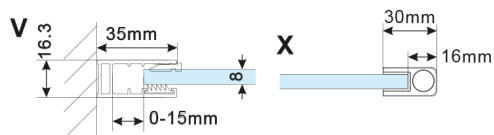

ESCA WHITE MATT jednodílná sprchová zástěna k instalaci ke stěně, kouřové matné sklo, 1000 mm

Objednací kód: ES1410-03

Rozměry

Výška: 2100 mm

Hloubka: 1000 mm

Parametry

Záruka: 2 roky

Technický list

MODEL	A,mm
ES1070, ES1170, ES1270, ES1370, ES1470, ES1570	690-705
ES1080, ES1180, ES1280, ES1380, ES1480, ES1580	790-805
ES1090, ES1190, ES1290, ES1390, ES1490, ES1590	890-905
ES1010, ES1110, ES1210, ES1310, ES1410, ES1510	990-1005
ES1011, ES1111, ES1211, ES1311, ES1411, ES1511	1090-1105
ES1012, ES1112, ES1212, ES1312, ES1412, ES1512	1190-1205
ES1013, ES1113, ES1213, ES1313, ES1413, ES1513	1290-1305
ES1014, ES1114, ES1214, ES1314, ES1414, ES1514	1390-1405
ES1015, ES1115, ES1215, ES1315, ES1415, ES1515	1490-1505