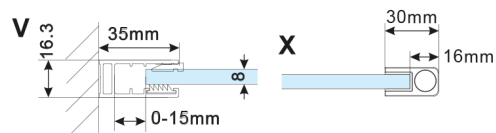

ESCA CHROME jednodílná sprchová zástěna k instalaci ke stěně, kouřové matné sklo, 1000 mm

Objednací kód: ES1410-01

Rozměry

Výška: 2100 mm

Hloubka: 1000 mm

Parametry

Záruka: 2 roky

Technický list

MODEL	A,mm
ES1070, ES1170, ES1270, ES1370, ES1470, ES1570	690-705
ES1080, ES1180, ES1280, ES1380, ES1480, ES1580	790-805
ES1090, ES1190, ES1290, ES1390, ES1490, ES1590	890-905
ES1010, ES1110, ES1210, ES1310, ES1410, ES1510	990-1005
ES1011, ES1111, ES1211, ES1311, ES1411, ES1511	1090-1105
ES1012, ES1112, ES1212, ES1312, ES1412, ES1512	1190-1205
ES1013, ES1113, ES1213, ES1313, ES1413, ES1513	1290-1305
ES1014, ES1114, ES1214, ES1314, ES1414, ES1514	1390-1405
ES1015, ES1115, ES1215, ES1315, ES1415, ES1515	1490-1505