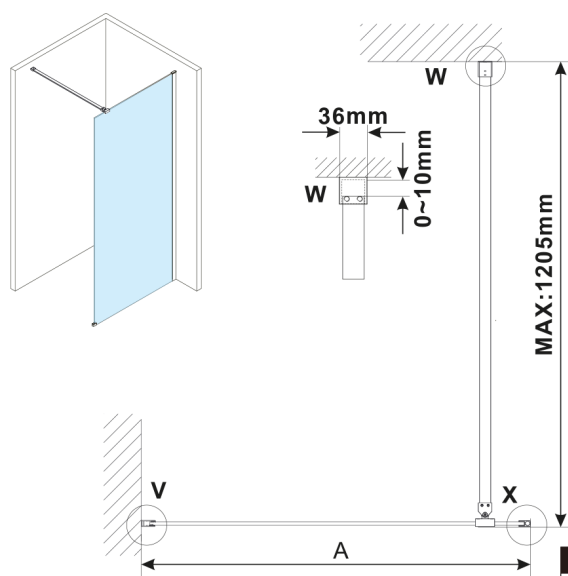

ESCA CHROME jednodílná sprchová zástěna k instalaci ke stěně, kouřové matné sklo, 1000 mm

Objednací kód: ES1410-01

Rozměry

Výška: 2100 mm

Hloubka: 1000 mm

Parametry

Záruka: 2 roky

Technický list

MODEL	A,mm
ES1070, ES1170, ES1270, ES1370, ES1470, ES1570	690-705
ES1080, ES1180, ES1280, ES1380, ES1480, ES1580	790-805
ES1090, ES1190, ES1290, ES1390, ES1490, ES1590	890-905
ES1010, ES1110, ES1210, ES1310, ES1410, ES1510	990-1005
ES1011, ES1111, ES1211, ES1311, ES1411, ES1511	1090-1105
ES1012, ES1112, ES1212, ES1312, ES1412, ES1512	1190-1205
ES1013, ES1113, ES1213, ES1313, ES1413, ES1513	1290-1305
ES1014, ES1114, ES1214, ES1314, ES1414, ES1514	1390-1405
ES1015, ES1115, ES1215, ES1315, ES1415, ES1515	1490-1505