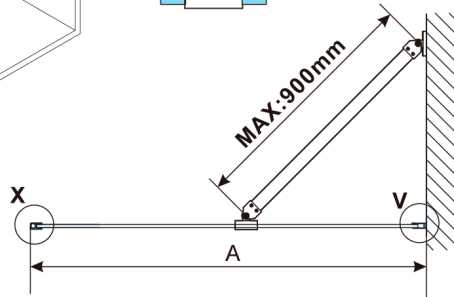

ESCA GOLD MATT jednodílná sprchová zástěna k instalaci ke stěně, kouřové matné sklo, 900 mm

Objednací kód: ES1490-04

Rozměry

Výška: 2100 mm

Hloubka: 900 mm

Parametry

Záruka: 2 roky

Technický list

MODEL	A,mm
ES1070, ES1170, ES1270, ES1370, ES1470, ES1570	690-705
ES1080, ES1180, ES1280, ES1380, ES1480, ES1580	790-805
ES1090, ES1190, ES1290, ES1390, ES1490, ES1590	890-905
ES1010, ES1110, ES1210, ES1310, ES1410, ES1510	990-1005
ES1011, ES1111, ES1211, ES1311, ES1411, ES1511	1090-1105
ES1012, ES1112, ES1212, ES1312, ES1412, ES1512	1190-1205
ES1013, ES1113, ES1213, ES1313, ES1413, ES1513	1290-1305
ES1014, ES1114, ES1214, ES1314, ES1414, ES1514	1390-1405
ES1015, ES1115, ES1215, ES1315, ES1415, ES1515	1490-1505