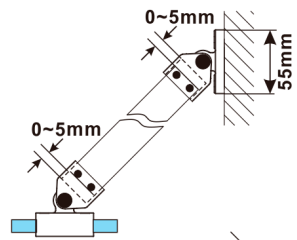

ESCA GOLD MATT jednodílná sprchová zástěna k instalaci ke stěně, kouřové matné sklo, 900 mm

Objednací kód: ES1490-04

Rozměry

Výška: 2100 mm

Hloubka: 900 mm

Parametry

Záruka: 2 roky

Technický list

MODEL	A,mm
ES1070, ES1170, ES1270, ES1370, ES1470, ES1570	690-705
ES1080, ES1180, ES1280, ES1380, ES1480, ES1580	790-805
ES1090, ES1190, ES1290, ES1390, ES1490, ES1590	890-905
ES1010, ES1110, ES1210, ES1310, ES1410, ES1510	990-1005
ES1011, ES1111, ES1211, ES1311, ES1411, ES1511	1090-1105
ES1012, ES1112, ES1212, ES1312, ES1412, ES1512	1190-1205
ES1013, ES1113, ES1213, ES1313, ES1413, ES1513	1290-1305
ES1014, ES1114, ES1214, ES1314, ES1414, ES1514	1390-1405
ES1015, ES1115, ES1215, ES1315, ES1415, ES1515	1490-1505