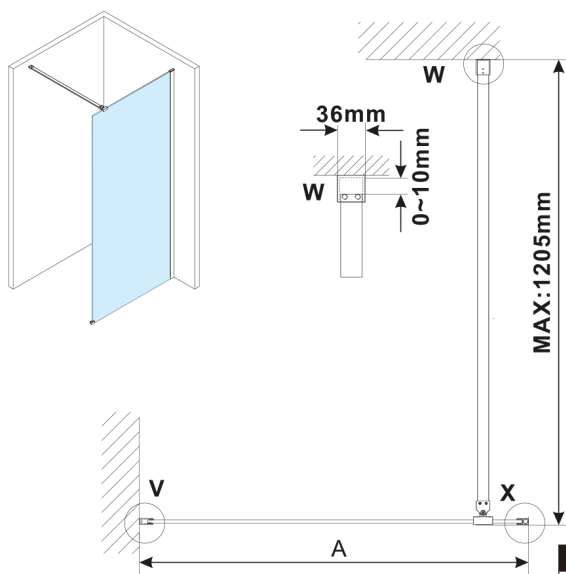

ESCA GOLD MATT jednodílná sprchová zástěna k instalaci ke stěně, kouřové matné sklo, 900 mm

Objednací kód: ES1490-04

Rozměry

Výška: 2100 mm

Hloubka: 900 mm

Parametry

Záruka: 2 roky

Technický list

MODEL	A,mm
ES1070, ES1170, ES1270, ES1370, ES1470, ES1570	690-705
ES1080, ES1180, ES1280, ES1380, ES1480, ES1580	790-805
ES1090, ES1190, ES1290, ES1390, ES1490, ES1590	890-905
ES1010, ES1110, ES1210, ES1310, ES1410, ES1510	990-1005
ES1011, ES1111, ES1211, ES1311, ES1411, ES1511	1090-1105
ES1012, ES1112, ES1212, ES1312, ES1412, ES1512	1190-1205
ES1013, ES1113, ES1213, ES1313, ES1413, ES1513	1290-1305
ES1014, ES1114, ES1214, ES1314, ES1414, ES1514	1390-1405
ES1015, ES1115, ES1215, ES1315, ES1415, ES1515	1490-1505