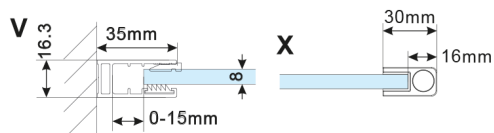

ESCA GOLD MATT jednodílná sprchová zástěna k instalaci ke stěně, kouřové matné sklo, 900 mm

Objednací kód: ES1490-04

Rozměry

Výška: 2100 mm

Hloubka: 900 mm

Parametry

Záruka: 2 roky

Technický list

MODEL	A,mm
ES1070, ES1170, ES1270, ES1370, ES1470, ES1570	690-705
ES1080, ES1180, ES1280, ES1380, ES1480, ES1580	790-805
ES1090, ES1190, ES1290, ES1390, ES1490, ES1590	890-905
ES1010, ES1110, ES1210, ES1310, ES1410, ES1510	990-1005
ES1011, ES1111, ES1211, ES1311, ES1411, ES1511	1090-1105
ES1012, ES1112, ES1212, ES1312, ES1412, ES1512	1190-1205
ES1013, ES1113, ES1213, ES1313, ES1413, ES1513	1290-1305
ES1014, ES1114, ES1214, ES1314, ES1414, ES1514	1390-1405
ES1015, ES1115, ES1215, ES1315, ES1415, ES1515	1490-1505