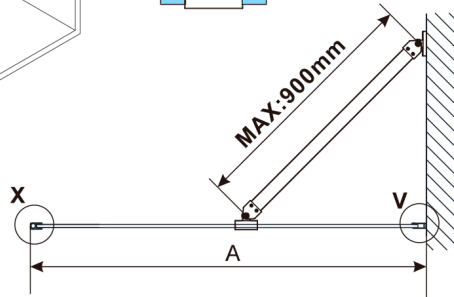

ESCA WHITE MATT jednodílná sprchová zástěna k instalaci ke stěně, kouřové matné sklo, 900 mm

Objednací kód: ES1490-03

Rozměry

Výška: 2100 mm

Hloubka: 900 mm

Parametry

Záruka: 2 roky

Technický list

MODEL	A,mm
ES1070, ES1170, ES1270, ES1370, ES1470, ES1570	690-705
ES1080, ES1180, ES1280, ES1380, ES1480, ES1580	790-805
ES1090, ES1190, ES1290, ES1390, ES1490, ES1590	890-905
ES1010, ES1110, ES1210, ES1310, ES1410, ES1510	990-1005
ES1011, ES1111, ES1211, ES1311, ES1411, ES1511	1090-1105
ES1012, ES1112, ES1212, ES1312, ES1412, ES1512	1190-1205
ES1013, ES1113, ES1213, ES1313, ES1413, ES1513	1290-1305
ES1014, ES1114, ES1214, ES1314, ES1414, ES1514	1390-1405
ES1015, ES1115, ES1215, ES1315, ES1415, ES1515	1490-1505