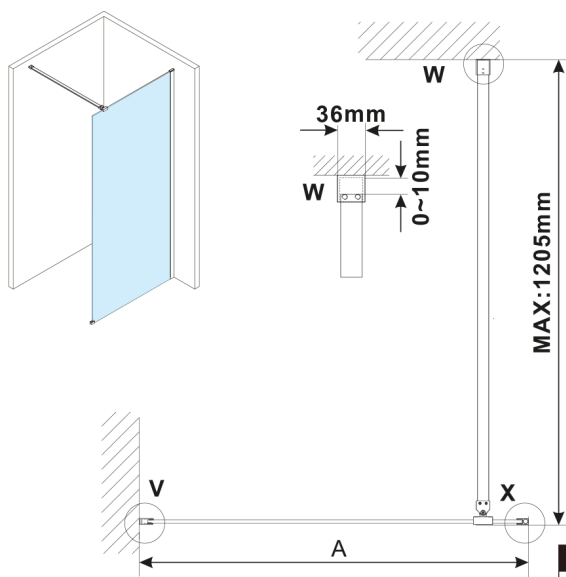

ESCA WHITE MATT jednodílná sprchová zástěna k instalaci ke stěně, kouřové matné sklo, 900 mm

Objednací kód: ES1490-03

Rozměry

Výška: 2100 mm

Hloubka: 900 mm

Parametry

Záruka: 2 roky

Technický list

MODEL	A,mm
ES1070, ES1170, ES1270, ES1370, ES1470, ES1570	690-705
ES1080, ES1180, ES1280, ES1380, ES1480, ES1580	790-805
ES1090, ES1190, ES1290, ES1390, ES1490, ES1590	890-905
ES1010, ES1110, ES1210, ES1310, ES1410, ES1510	990-1005
ES1011, ES1111, ES1211, ES1311, ES1411, ES1511	1090-1105
ES1012, ES1112, ES1212, ES1312, ES1412, ES1512	1190-1205
ES1013, ES1113, ES1213, ES1313, ES1413, ES1513	1290-1305
ES1014, ES1114, ES1214, ES1314, ES1414, ES1514	1390-1405
ES1015, ES1115, ES1215, ES1315, ES1415, ES1515	1490-1505