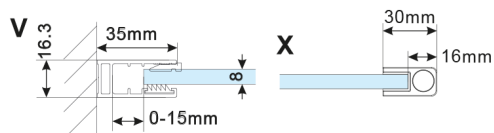

ESCA WHITE MATT jednodílná sprchová zástěna k instalaci ke stěně, kouřové matné sklo, 900 mm

Objednací kód: ES1490-03

Rozměry

Výška: 2100 mm

Hloubka: 900 mm

Parametry

Záruka: 2 roky

Technický list

MODEL	A,mm
ES1070, ES1170, ES1270, ES1370, ES1470, ES1570	690-705
ES1080, ES1180, ES1280, ES1380, ES1480, ES1580	790-805
ES1090, ES1190, ES1290, ES1390, ES1490, ES1590	890-905
ES1010, ES1110, ES1210, ES1310, ES1410, ES1510	990-1005
ES1011, ES1111, ES1211, ES1311, ES1411, ES1511	1090-1105
ES1012, ES1112, ES1212, ES1312, ES1412, ES1512	1190-1205
ES1013, ES1113, ES1213, ES1313, ES1413, ES1513	1290-1305
ES1014, ES1114, ES1214, ES1314, ES1414, ES1514	1390-1405
ES1015, ES1115, ES1215, ES1315, ES1415, ES1515	1490-1505