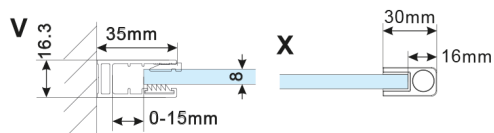

## ESCA CHROME jednodílná sprchová zástěna k instalaci ke stěně, kouřové matné sklo, 900 mm

Objednací kód: ES1490-01

### Rozměry

Výška: 2100 mm

Hloubka: 900 mm

## Technický list

MODEL	A,mm
ES1070, ES1170, ES1270, ES1370, ES1470, ES1570	690-705
ES1080, ES1180, ES1280, ES1380, ES1480, ES1580	790-805
ES1090, ES1190, ES1290, ES1390, ES1490, ES1590	890-905
ES1010, ES1110, ES1210, ES1310, ES1410, ES1510	990-1005
ES1011, ES1111, ES1211, ES1311, ES1411, ES1511	1090-1105
ES1012, ES1112, ES1212, ES1312, ES1412, ES1512	1190-1205
ES1013, ES1113, ES1213, ES1313, ES1413, ES1513	1290-1305
ES1014, ES1114, ES1214, ES1314, ES1414, ES1514	1390-1405
ES1015, ES1115, ES1215, ES1315, ES1415, ES1515	1490-1505

MODEL	A,mm
ES1070, ES1170, ES1270, ES1370, ES1470, ES1570	690-705
ES1080, ES1180, ES1280, ES1380, ES1480, ES1580	790-805
ES1090, ES1190, ES1290, ES1390, ES1490, ES1590	890-905
ES1010, ES1110, ES1210, ES1310, ES1410, ES1510	990-1005
ES1011, ES1111, ES1211, ES1311, ES1411, ES1511	1090-1105
ES1012, ES1112, ES1212, ES1312, ES1412, ES1512	1190-1205
ES1013, ES1113, ES1213, ES1313, ES1413, ES1513	1290-1305
ES1014, ES1114, ES1214, ES1314, ES1414, ES1514	1390-1405
ES1015, ES1115, ES1215, ES1315, ES1415, ES1515	1490-1505