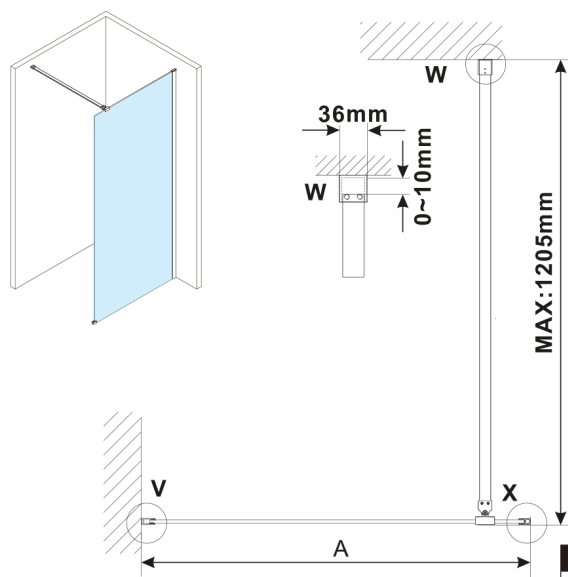

## ESCA CHROME jednodílná sprchová zástěna k instalaci ke stěně, kouřové matné sklo, 900 mm

Objednací kód: ES1490-01

### Rozměry

Výška: 2100 mm

Hloubka: 900 mm

## Technický list

MODEL	A,mm
ES1070, ES1170, ES1270, ES1370, ES1470, ES1570	690-705
ES1080, ES1180, ES1280, ES1380, ES1480, ES1580	790-805
ES1090, ES1190, ES1290, ES1390, ES1490, ES1590	890-905
ES1010, ES1110, ES1210, ES1310, ES1410, ES1510	990-1005
ES1011, ES1111, ES1211, ES1311, ES1411, ES1511	1090-1105
ES1012, ES1112, ES1212, ES1312, ES1412, ES1512	1190-1205
ES1013, ES1113, ES1213, ES1313, ES1413, ES1513	1290-1305
ES1014, ES1114, ES1214, ES1314, ES1414, ES1514	1390-1405
ES1015, ES1115, ES1215, ES1315, ES1415, ES1515	1490-1505

MODEL	A,mm
ES1070, ES1170, ES1270, ES1370, ES1470, ES1570	690-705
ES1080, ES1180, ES1280, ES1380, ES1480, ES1580	790-805
ES1090, ES1190, ES1290, ES1390, ES1490, ES1590	890-905
ES1010, ES1110, ES1210, ES1310, ES1410, ES1510	990-1005
ES1011, ES1111, ES1211, ES1311, ES1411, ES1511	1090-1105
ES1012, ES1112, ES1212, ES1312, ES1412, ES1512	1190-1205
ES1013, ES1113, ES1213, ES1313, ES1413, ES1513	1290-1305
ES1014, ES1114, ES1214, ES1314, ES1414, ES1514	1390-1405
ES1015, ES1115, ES1215, ES1315, ES1415, ES1515	1490-1505