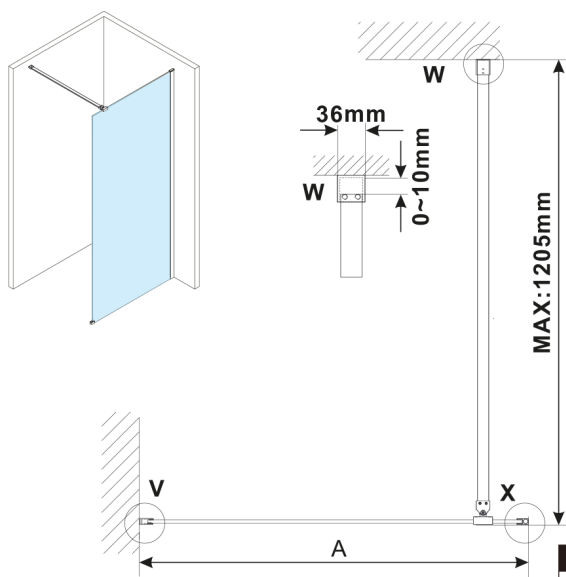

ESCA BLACK MATT jednodílná sprchová zástěna k instalaci ke stěně, kouřové matné sklo, 800 mm

Objednací kód: ES1480-02

Rozměry

Šířka: 800 mm
Výška: 2100 mm

Parametry

Záruka: 2 roky

Technický list

MODEL	A,mm
ES1070, ES1170, ES1270, ES1370, ES1470, ES1570	690-705
ES1080, ES1180, ES1280, ES1380, ES1480, ES1580	790-805
ES1090, ES1190, ES1290, ES1390, ES1490, ES1590	890-905
ES1010, ES1110, ES1210, ES1310, ES1410, ES1510	990-1005
ES1011, ES1111, ES1211, ES1311, ES1411, ES1511	1090-1105
ES1012, ES1112, ES1212, ES1312, ES1412, ES1512	1190-1205
ES1013, ES1113, ES1213, ES1313, ES1413, ES1513	1290-1305
ES1014, ES1114, ES1214, ES1314, ES1414, ES1514	1390-1405
ES1015, ES1115, ES1215, ES1315, ES1415, ES1515	1490-1505

MODEL	A,mm
ES1070, ES1170, ES1270, ES1370, ES1470, ES1570	690-705
ES1080, ES1180, ES1280, ES1380, ES1480, ES1580	790-805
ES1090, ES1190, ES1290, ES1390, ES1490, ES1590	890-905
ES1010, ES1110, ES1210, ES1310, ES1410, ES1510	990-1005
ES1011, ES1111, ES1211, ES1311, ES1411, ES1511	1090-1105
ES1012, ES1112, ES1212, ES1312, ES1412, ES1512	1190-1205
ES1013, ES1113, ES1213, ES1313, ES1413, ES1513	1290-1305
ES1014, ES1114, ES1214, ES1314, ES1414, ES1514	1390-1405
ES1015, ES1115, ES1215, ES1315, ES1415, ES1515	1490-1505