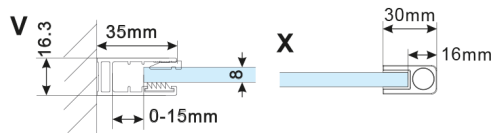

ESCA BLACK MATT jednodílná sprchová zástěna k instalaci ke stěně, kouřové matné sklo, 800 mm

Objednací kód: ES1480-02

Rozměry

Šířka: 800 mm
Výška: 2100 mm

Parametry

Záruka: 2 roky

Technický list

MODEL	A,mm
ES1070, ES1170, ES1270, ES1370, ES1470, ES1570	690-705
ES1080, ES1180, ES1280, ES1380, ES1480, ES1580	790-805
ES1090, ES1190, ES1290, ES1390, ES1490, ES1590	890-905
ES1010, ES1110, ES1210, ES1310, ES1410, ES1510	990-1005
ES1011, ES1111, ES1211, ES1311, ES1411, ES1511	1090-1105
ES1012, ES1112, ES1212, ES1312, ES1412, ES1512	1190-1205
ES1013, ES1113, ES1213, ES1313, ES1413, ES1513	1290-1305
ES1014, ES1114, ES1214, ES1314, ES1414, ES1514	1390-1405
ES1015, ES1115, ES1215, ES1315, ES1415, ES1515	1490-1505

MODEL	A,mm
ES1070, ES1170, ES1270, ES1370, ES1470, ES1570	690-705
ES1080, ES1180, ES1280, ES1380, ES1480, ES1580	790-805
ES1090, ES1190, ES1290, ES1390, ES1490, ES1590	890-905
ES1010, ES1110, ES1210, ES1310, ES1410, ES1510	990-1005
ES1011, ES1111, ES1211, ES1311, ES1411, ES1511	1090-1105
ES1012, ES1112, ES1212, ES1312, ES1412, ES1512	1190-1205
ES1013, ES1113, ES1213, ES1313, ES1413, ES1513	1290-1305
ES1014, ES1114, ES1214, ES1314, ES1414, ES1514	1390-1405
ES1015, ES1115, ES1215, ES1315, ES1415, ES1515	1490-1505