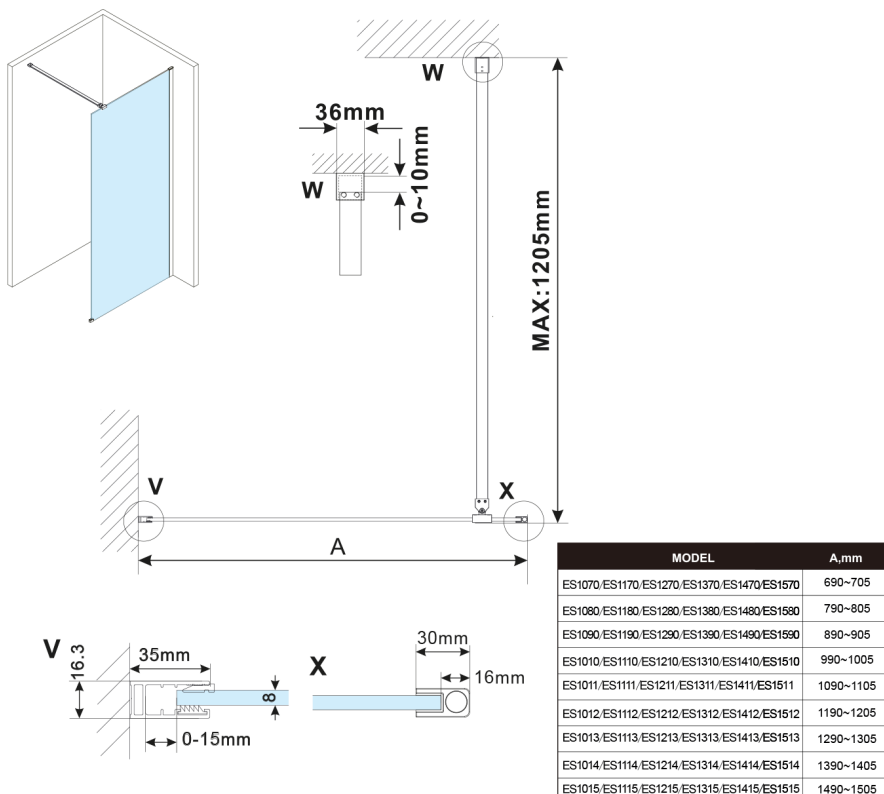

ESCA BLACK MATT jednodílná sprchová zástěna k instalaci ke stěně, kouřové matné sklo, 800 mm

Objednací kód: ES1480-02

Rozměry

Výška: 2100 mm
Hloubka: 800 mm

Parametry

Záruka: 2 roky

Technický list

MODEL	A,mm
ES1070, ES1170, ES1270, ES1370, ES1470, ES1570	690-705
ES1080, ES1180, ES1280, ES1380, ES1480, ES1580	790-805
ES1090, ES1190, ES1290, ES1390, ES1490, ES1590	890-905
ES1010, ES1110, ES1210, ES1310, ES1410, ES1510	990-1005
ES1011, ES1111, ES1211, ES1311, ES1411, ES1511	1090-1105
ES1012, ES1112, ES1212, ES1312, ES1412, ES1512	1190-1205
ES1013, ES1113, ES1213, ES1313, ES1413, ES1513	1290-1305
ES1014, ES1114, ES1214, ES1314, ES1414, ES1514	1390-1405
ES1015, ES1115, ES1215, ES1315, ES1415, ES1515	1490-1505