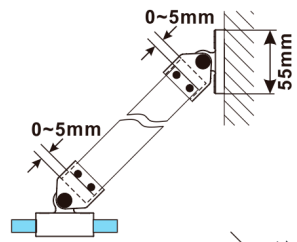

ESCA BLACK MATT jednodílná sprchová zástěna k instalaci ke stěně, kouřové matné sklo, 800 mm

Objednací kód: ES1480-02

Rozměry

Šířka: 800 mm
Výška: 2100 mm

Parametry

Záruka: 2 roky

Technický list

MODEL	A,mm
ES1070, ES1170, ES1270, ES1370, ES1470, ES1570	690-705
ES1080, ES1180, ES1280, ES1380, ES1480, ES1580	790-805
ES1090, ES1190, ES1290, ES1390, ES1490, ES1590	890-905
ES1010, ES1110, ES1210, ES1310, ES1410, ES1510	990-1005
ES1011, ES1111, ES1211, ES1311, ES1411, ES1511	1090-1105
ES1012, ES1112, ES1212, ES1312, ES1412, ES1512	1190-1205
ES1013, ES1113, ES1213, ES1313, ES1413, ES1513	1290-1305
ES1014, ES1114, ES1214, ES1314, ES1414, ES1514	1390-1405
ES1015, ES1115, ES1215, ES1315, ES1415, ES1515	1490-1505

MODEL	A,mm
ES1070, ES1170, ES1270, ES1370, ES1470, ES1570	690-705
ES1080, ES1180, ES1280, ES1380, ES1480, ES1580	790-805
ES1090, ES1190, ES1290, ES1390, ES1490, ES1590	890-905
ES1010, ES1110, ES1210, ES1310, ES1410, ES1510	990-1005
ES1011, ES1111, ES1211, ES1311, ES1411, ES1511	1090-1105
ES1012, ES1112, ES1212, ES1312, ES1412, ES1512	1190-1205
ES1013, ES1113, ES1213, ES1313, ES1413, ES1513	1290-1305
ES1014, ES1114, ES1214, ES1314, ES1414, ES1514	1390-1405
ES1015, ES1115, ES1215, ES1315, ES1415, ES1515	1490-1505