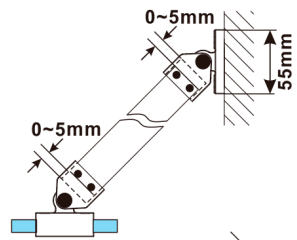

ESCA BLACK MATT jednodílná sprchová zástěna k instalaci ke stěně, kouřové matné sklo, 800 mm

Objednací kód: ES1480-02

Rozměry

Výška: 2100 mm
Hloubka: 800 mm

Parametry

Záruka: 2 roky

Technický list

MODEL	A,mm
ES1070, ES1170, ES1270, ES1370, ES1470, ES1570	690-705
ES1080, ES1180, ES1280, ES1380, ES1480, ES1580	790-805
ES1090, ES1190, ES1290, ES1390, ES1490, ES1590	890-905
ES1010, ES1110, ES1210, ES1310, ES1410, ES1510	990-1005
ES1011, ES1111, ES1211, ES1311, ES1411, ES1511	1090-1105
ES1012, ES1112, ES1212, ES1312, ES1412, ES1512	1190-1205
ES1013, ES1113, ES1213, ES1313, ES1413, ES1513	1290-1305
ES1014, ES1114, ES1214, ES1314, ES1414, ES1514	1390-1405
ES1015, ES1115, ES1215, ES1315, ES1415, ES1515	1490-1505