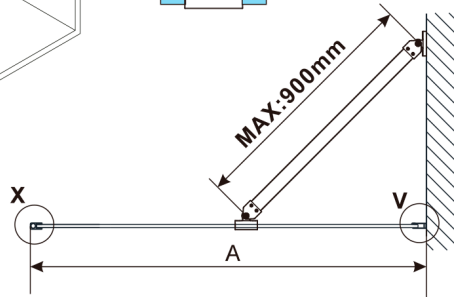

ESCA BLACK MATT jednodílná sprchová zástěna k instalaci ke stěně, kouřové matné sklo, 800 mm

Objednací kód: ES1480-02

Rozměry

Šířka: 800 mm
Výška: 2100 mm

Parametry

Záruka: 2 roky

Technický list

MODEL	A,mm
ES1070, ES1170, ES1270, ES1370, ES1470, ES1570	690-705
ES1080, ES1180, ES1280, ES1380, ES1480, ES1580	790-805
ES1090, ES1190, ES1290, ES1390, ES1490, ES1590	890-905
ES1010, ES1110, ES1210, ES1310, ES1410, ES1510	990-1005
ES1011, ES1111, ES1211, ES1311, ES1411, ES1511	1090-1105
ES1012, ES1112, ES1212, ES1312, ES1412, ES1512	1190-1205
ES1013, ES1113, ES1213, ES1313, ES1413, ES1513	1290-1305
ES1014, ES1114, ES1214, ES1314, ES1414, ES1514	1390-1405
ES1015, ES1115, ES1215, ES1315, ES1415, ES1515	1490-1505

MODEL	A,mm
ES1070, ES1170, ES1270, ES1370, ES1470, ES1570	690-705
ES1080, ES1180, ES1280, ES1380, ES1480, ES1580	790-805
ES1090, ES1190, ES1290, ES1390, ES1490, ES1590	890-905
ES1010, ES1110, ES1210, ES1310, ES1410, ES1510	990-1005
ES1011, ES1111, ES1211, ES1311, ES1411, ES1511	1090-1105
ES1012, ES1112, ES1212, ES1312, ES1412, ES1512	1190-1205
ES1013, ES1113, ES1213, ES1313, ES1413, ES1513	1290-1305
ES1014, ES1114, ES1214, ES1314, ES1414, ES1514	1390-1405
ES1015, ES1115, ES1215, ES1315, ES1415, ES1515	1490-1505